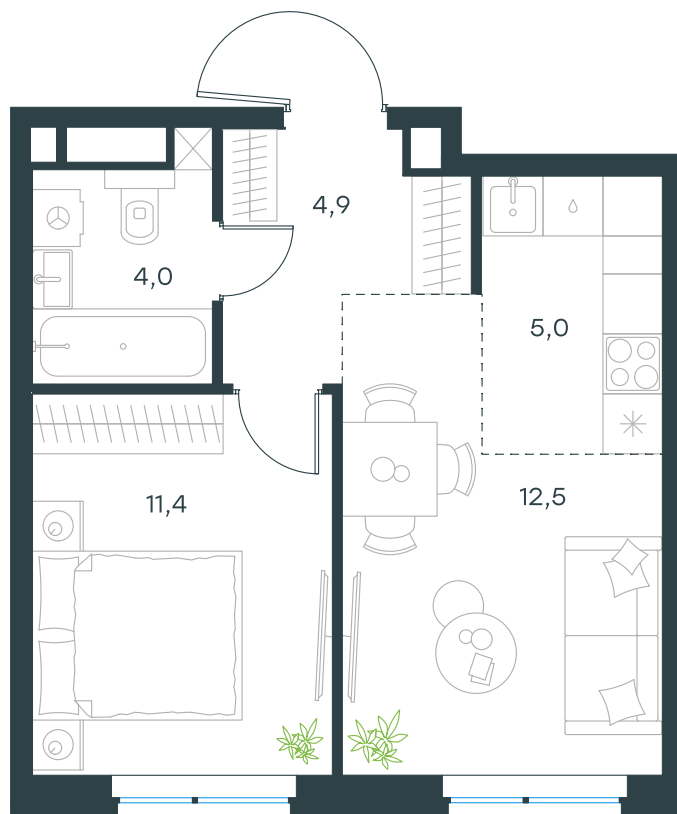

Фасады

Лобби

Планировка квартиры: 11-74

Характеристики

**2-комн.
квартира, 37,8 м²**

Выдача ключей: III квартал 2027

Проект	Level Мичуринский, этапы 3 и 4
Этаж	11 из 24
Корпус	11
Тип отделки	White box
Высота потолка	2,72 м
Цена за м²	423 770 руб.
Расположение	м. Мичуринский пр-т
Окна выходят	На реку, двор