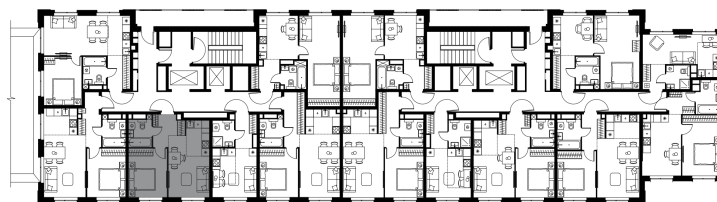

Квартиру можно купить онлайн!

Рассказываем, как купить онлайн на нашем сайте — просто отсканируйте QR-код

[Смотреть на сайте](#)

Отсканируйте QR-код и посмотрите эту квартиру на [Level.ru](https://level.ru)