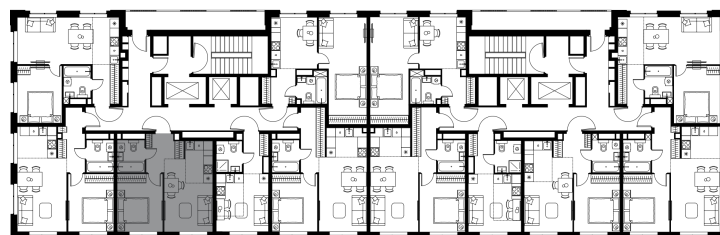

Квартиру можно купить онлайн!

Рассказываем, как купить онлайн на нашем сайте — просто отсканируйте QR-код

[Смотреть на сайте](#)

Отсканируйте QR-код и посмотрите эту квартиру на [Level.ru](https://level.ru)