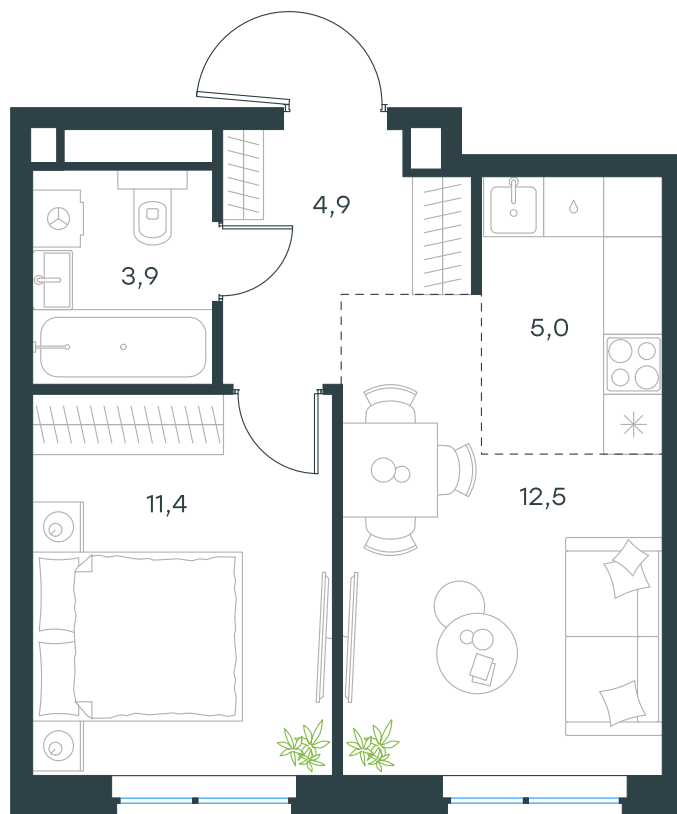

Фасады

Лобби

Планировка квартиры: 11-86

Характеристики

**2-комн.
квартира, 37,7 м²**

Выдача ключей: III квартал 2027

Проект	Level Мичуринский, этапы 3 и 4
Этаж	13 из 24
Корпус	11
Тип отделки	White box
Высота потолка	2,72 м
Цена за м²	425 471 руб.
Расположение	м.Мичуринский пр-т
Окна выходят	На реку, двор