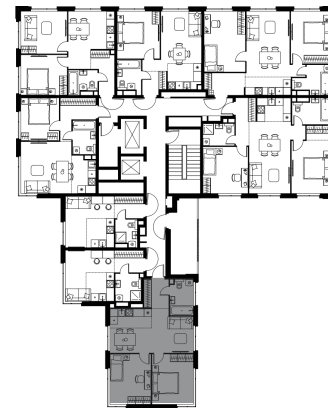

Квартиру можно купить онлайн!

Рассказываем, как купить онлайн на нашем сайте — просто отсканируйте QR-код

Смотреть на сайте

Отсканируйте QR-код и посмотрите эту квартиру на [Level.ru](https://level.ru)