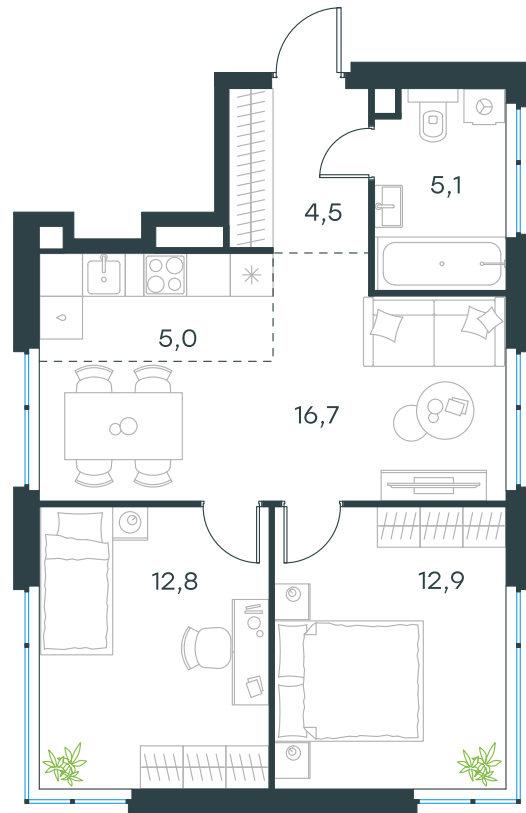

Фасады

Лобби

Планировка квартиры: 12-14

Характеристики

3-комн. квартира, 57,0 м²

Выдача ключей: III квартал 2027

| | |
|----------------|---|
| Проект | Level Мичуринский, этапы 3 и 4 |
| Этаж | 3 из 11 |
| Корпус | 12 |
| Тип отделки | Без отделки |
| Высота потолка | 2,72 м |
| Цена за м² | 346 558 руб. |
| Расположение | м. Мичуринский пр-т |
| Окна выходят | На окружающую застройку, двор |
| Редкий формат | С окном в ванной, угловое остекление |