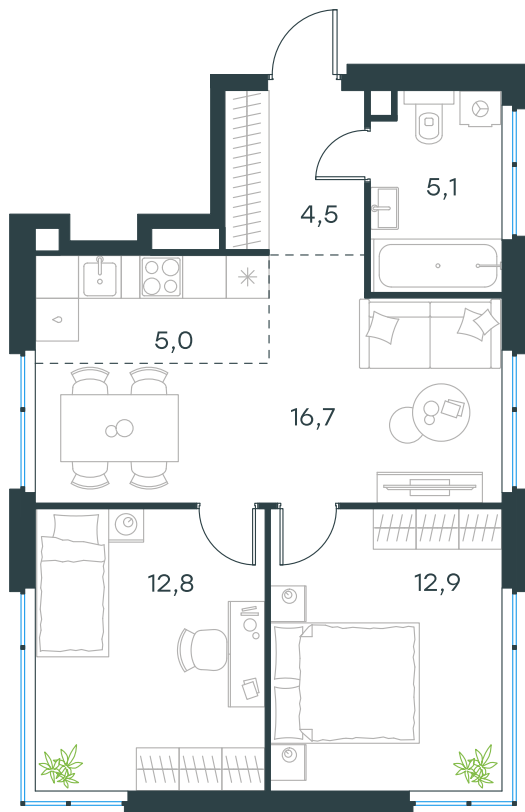

Фасады

Лобби

Планировка квартиры: 12-46

Характеристики

**3-комн.
квартира, 57,0 м²**

Выдача ключей: III квартал 2027

Проект	Level Мичуринский, этапы 3 и 4
Этаж	7 из 11
Корпус	12
Тип отделки	Без отделки
Высота потолка	2,72 м
Цена за м²	359 053 руб.
Расположение	м.Мичуринский пр-т
Окна выходят	На двор, окружающую застройку
Редкий формат	С окном в ванной, угловое остекление