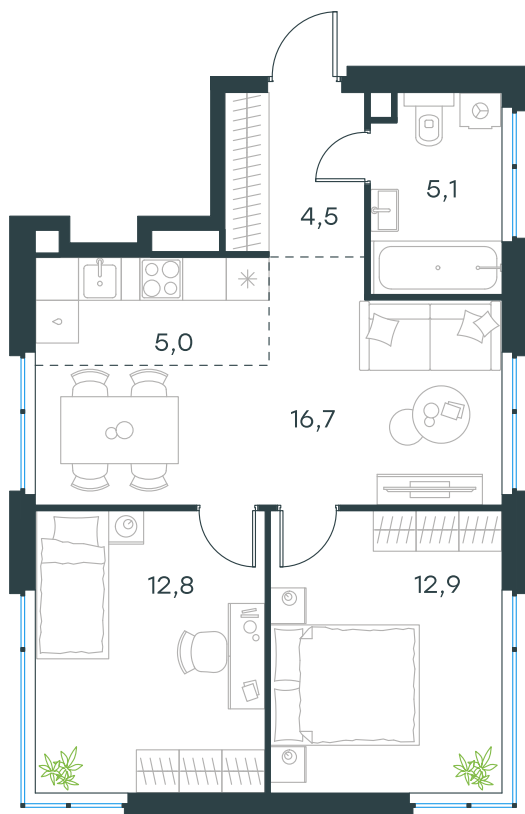

Фасады

Лобби

Планировка квартиры: 12-6

Характеристики

3-комн. квартира, 57,0 м²

Выдача ключей: III квартал 2027

Проект	Level Мичуринский, этапы 3 и 4
Этаж	2 из 11
Корпус	12
Тип отделки	Без отделки
Высота потолка	2,72 м
Цена за м²	340 968 руб.
Расположение	м. Мичуринский пр-т
Окна выходят	На окружающую застройку, двор
Редкий формат	С окном в ванной, угловое остекление