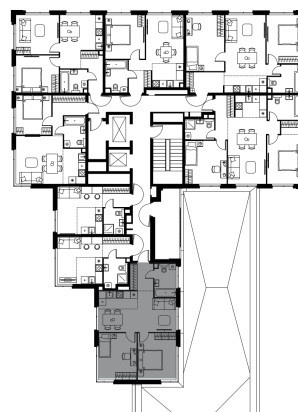

Квартиру можно купить онлайн!

Рассказываем, как купить онлайн на нашем сайте — просто отсканируйте QR-код

[Смотреть на сайте](#)

Отсканируйте QR-код и посмотрите эту квартиру на [Level.ru](https://level.ru)