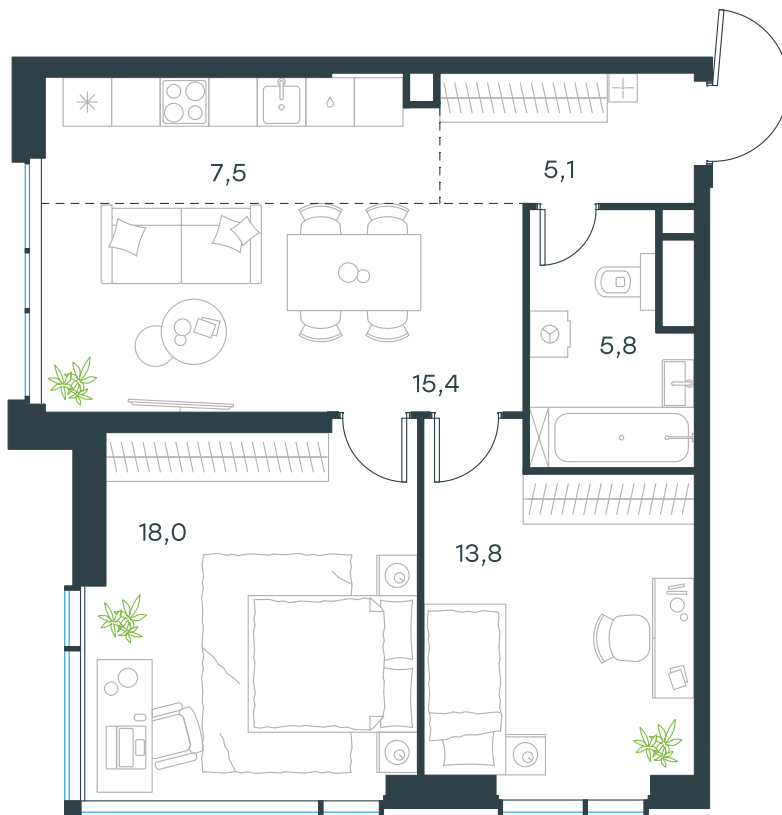

Фасады

Лобби

Планировка квартиры: 13-101

Характеристики

3-комн. квартира, 65,6 м²

Выдача ключей: III квартал 2027

Проект	Level Мичуринский, этапы 3 и 4
Этаж	13 из 31
Корпус	13
Тип отделки	Без отделки
Высота потолка	2,72 м
Цена за м²	363 969 руб.
Расположение	м. Мичуринский пр-т
Окна выходят	На реку, окружающую застройку
Редкий формат	Угловое остекление