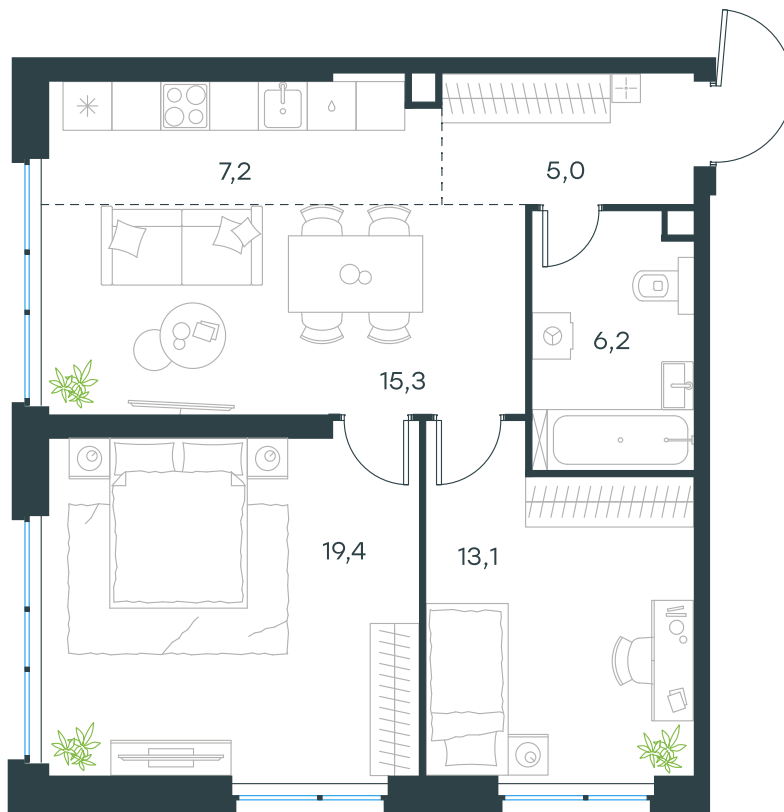

Фасады

Лобби

Планировка квартиры: 13-2

Характеристики

**3-комн.
квартира, 66,2 м²**

Выдача ключей: III квартал 2027

Проект	Level Мичуринский, этапы 3 и 4
Этаж	2 из 31
Корпус	13
Тип отделки	Без отделки
Высота потолка	2,72 м
Цена за м²	338 485 руб.
Расположение	м. Мичуринский пр-т
Окна выходят	На окружающую застройку