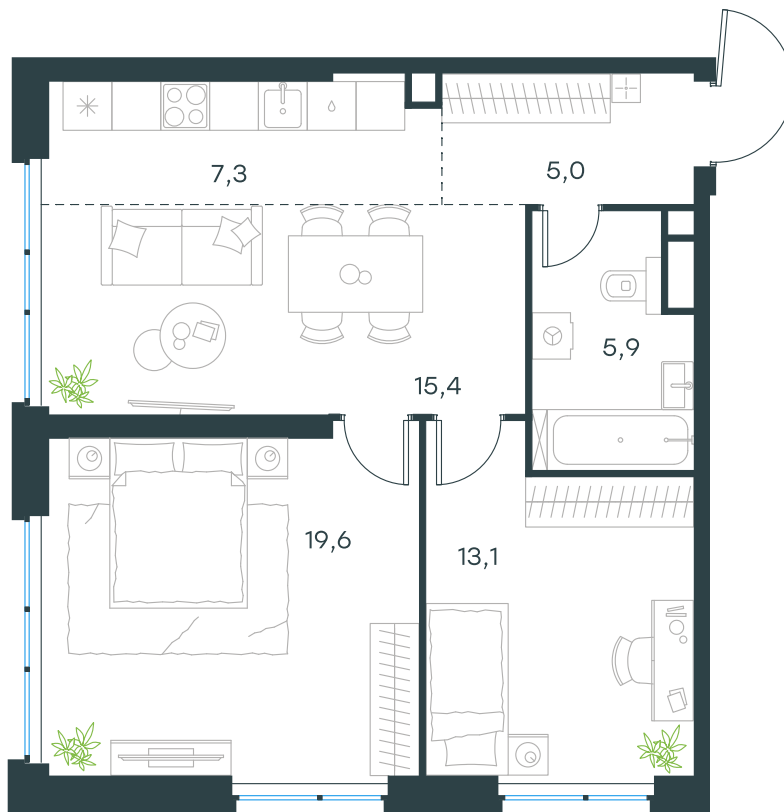

Фасады

Лобби

Планировка квартиры: 13-20

Характеристики

**3-комн.
квартира, 66,3 м²**

Выдача ключей: III квартал 2027

Проект	Level Мичуринский, этапы 3 и 4
Этаж	4 из 31
Корпус	13
Тип отделки	Без отделки
Высота потолка	2,72 м
Цена за м²	339 724 руб.
Расположение	м. Мичуринский пр-т
Окна выходят	На окружающую застройку