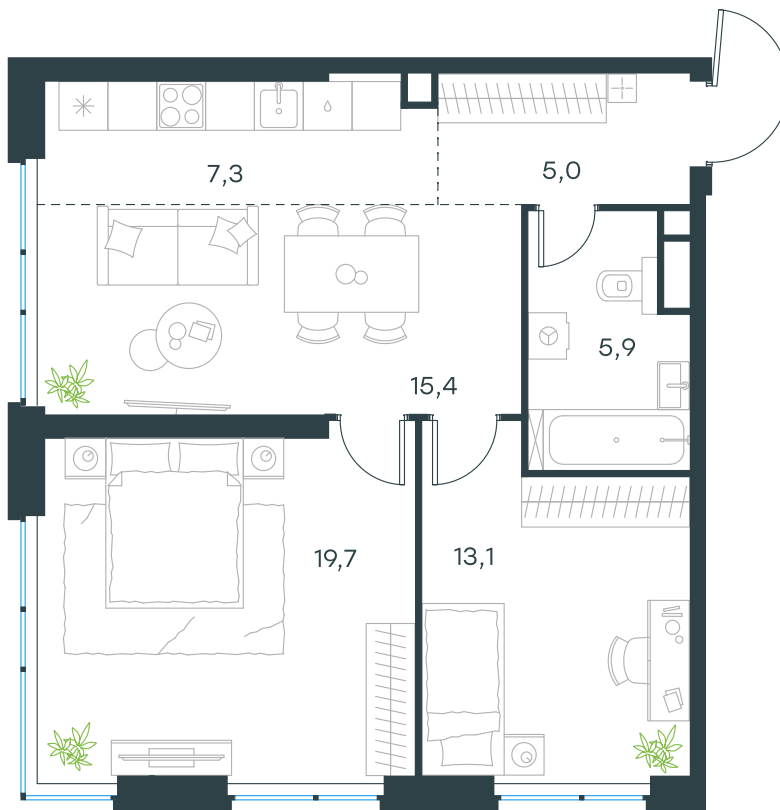

Фасады

Лобби

Планировка квартиры: 13-38

Характеристики

**3-комн.
квартира, 66,4 м²**

Выдача ключей: III квартал 2027

Проект	Level Мичуринский, этапы 3 и 4
Этаж	6 из 31
Корпус	13
Тип отделки	Без отделки
Высота потолка	2,72 м
Цена за м²	349 109 руб.
Расположение	м.Мичуринский пр-т
Окна выходят	На реку, окружающую застройку
Редкий формат	Угловое остекление