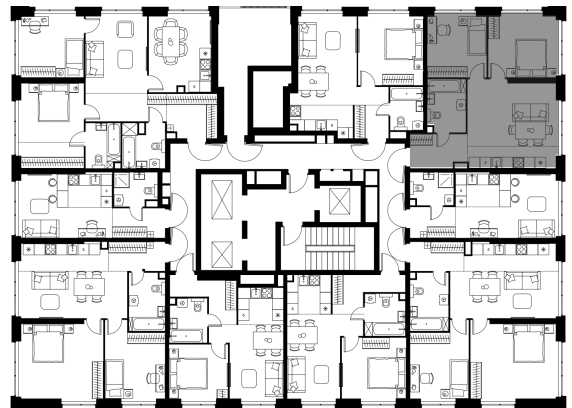

Квартиру можно купить онлайн!

Рассказываем, как купить онлайн на нашем сайте — просто отсканируйте QR-код

[Смотреть на сайте](#)

Отсканируйте QR-код и посмотрите эту квартиру на [Level.ru](https://level.ru)