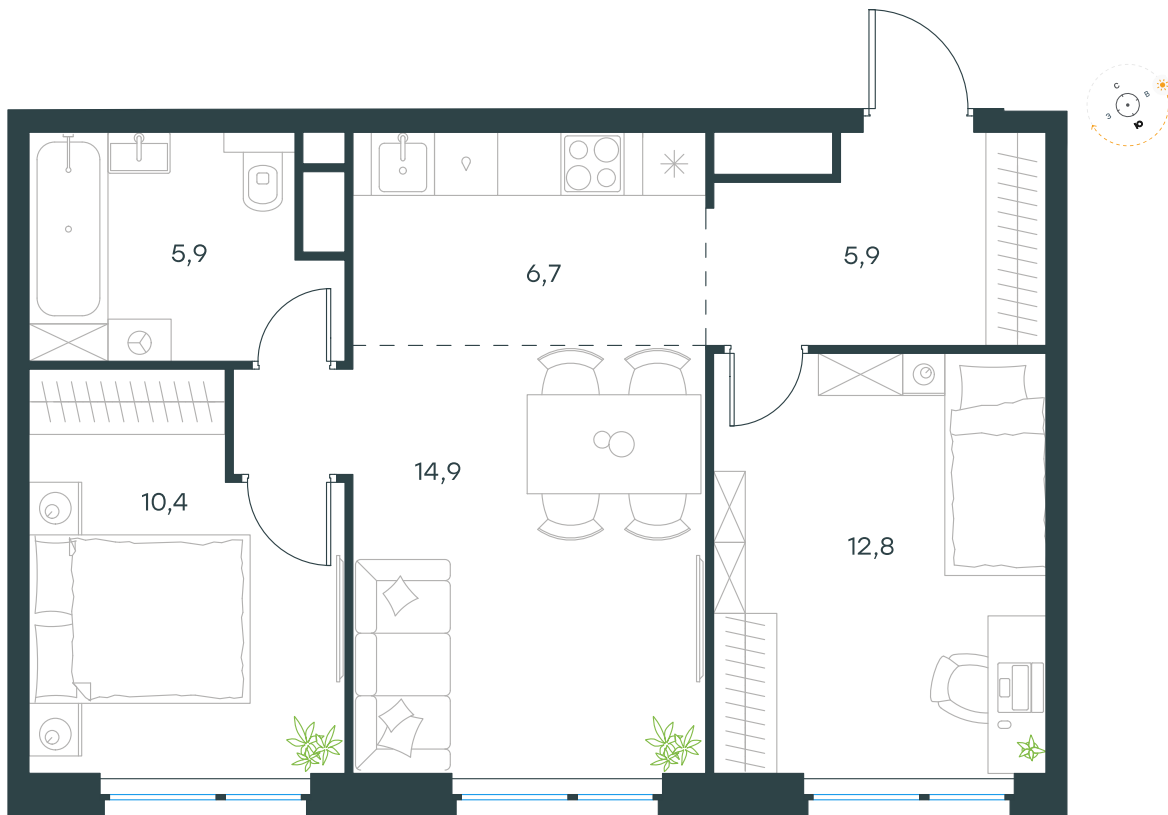

Фасады

Лобби

Планировка квартиры: 8-1-270

Характеристики

**3-комн.
квартира, 56,5 м²**

Выдача ключей: IV квартал 2026

Проект	Level Мичуринский, этапы 3 и 4
Этаж	26 из 48
Корпус	8
Тип отделки	Без отделки
Высота потолка	2,87 м
Цена за м²	381 847 руб.
Расположение	м. Мичуринский пр-т
Окна выходят	На окружающую застройку