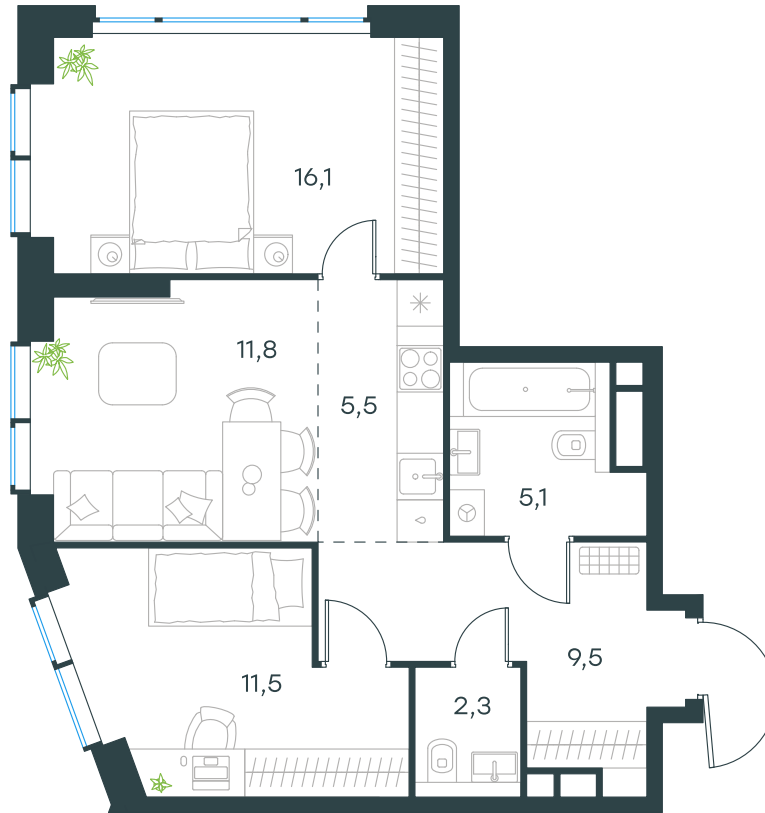

Фасады

Лобби

Планировка квартиры: 8-1-77

Характеристики

**3-комн.
квартира, 61,8 м²**

Выдача ключей: IV квартал 2026

Проект	Level Мичуринский, этапы 3 и 4
Этаж	8 из 48
Корпус	8
Тип отделки	Без отделки
Высота потолка	2,72 м
Цена за м²	375 580 руб.
Расположение	м.Мичуринский пр-т
Окна выходят	На окружающую застройку