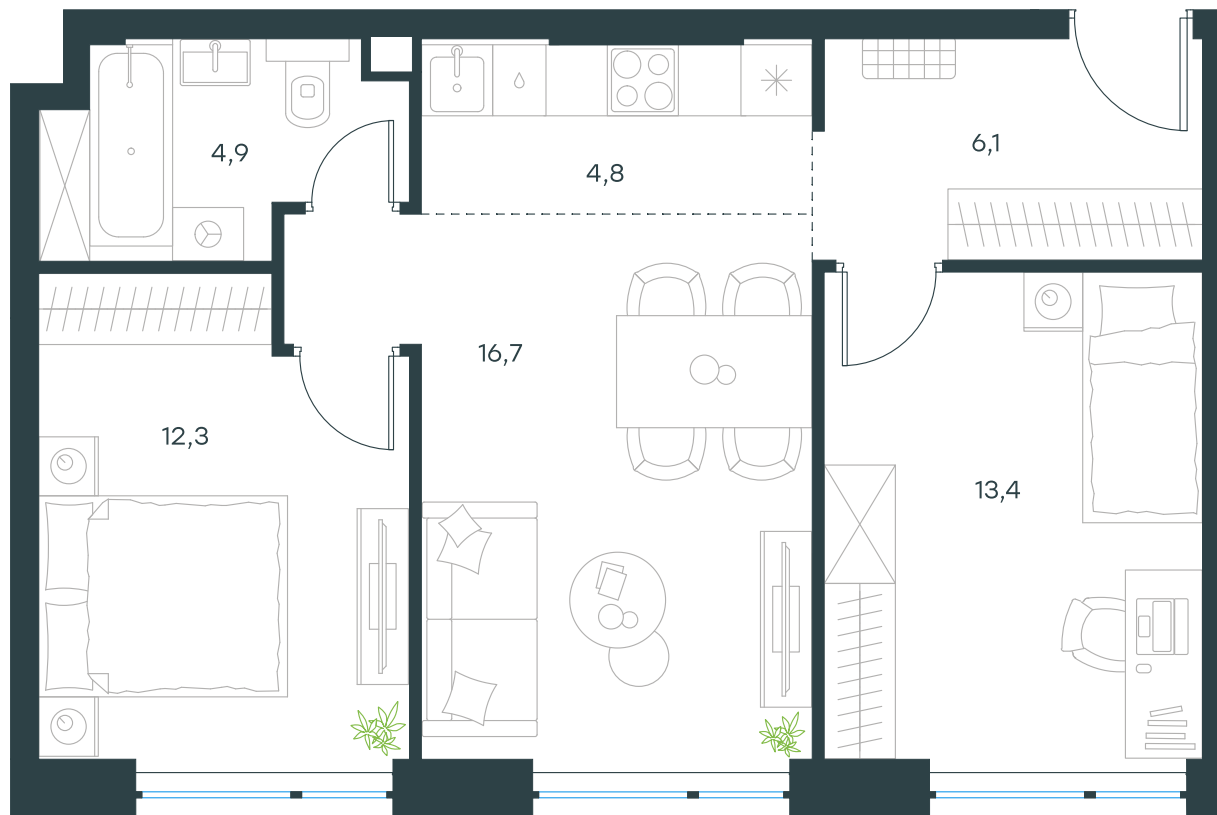

Фасады

Лобби

Планировка квартиры: 10-1-10

Характеристики

**3-комн.
квартира, 58,2 м²**

Выдача ключей: IV квартал 2026

Проект	Level Мичуринский, этапы 3 и 4
Этаж	2 из 42
Корпус	10
Тип отделки	White box
Высота потолка	2,74 м
Цена за м²	395 358 руб.
Расположение	м. Мичуринский пр-т
Окна выходят	На двор