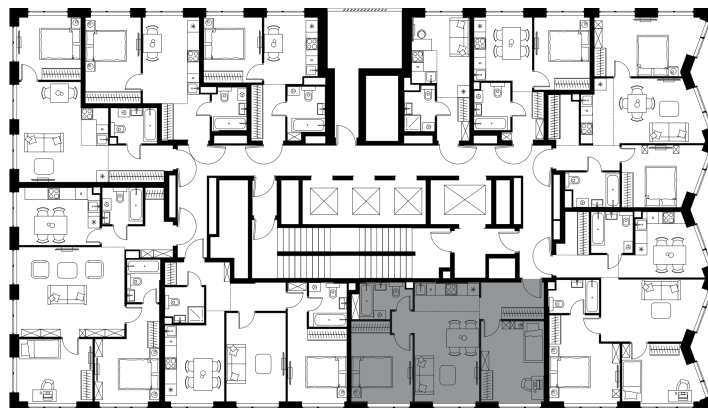

Квартиру можно купить онлайн!

Рассказываем, как купить онлайн на нашем сайте — просто отсканируйте QR-код

[Смотреть на сайте](#)

Отсканируйте QR-код и посмотрите эту квартиру на [Level.ru](https://level.ru)