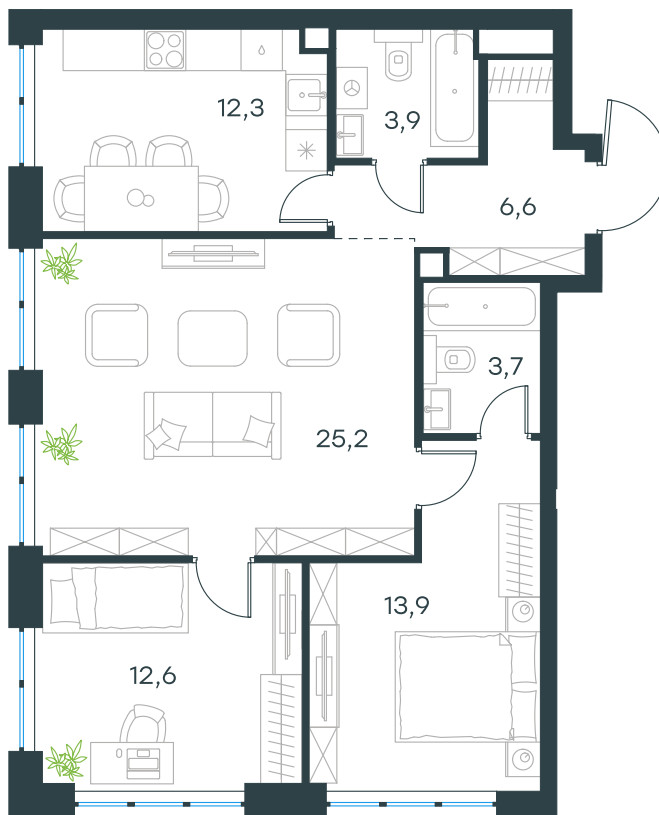

Фасады

Лобби

Планировка квартиры: 10-1-112

Характеристики

**3-комн.
квартира, 78,2 м²**

Выдача ключей: IV квартал 2026

Проект	Level Мичуринский, этапы 3 и 4
Этаж	13 из 42
Корпус	10
Тип отделки	White box
Высота потолка	2,74 м
Цена за м²	360 312 руб.
Расположение	м. Мичуринский пр-т
Окна выходят	На окружающую застройку, двор