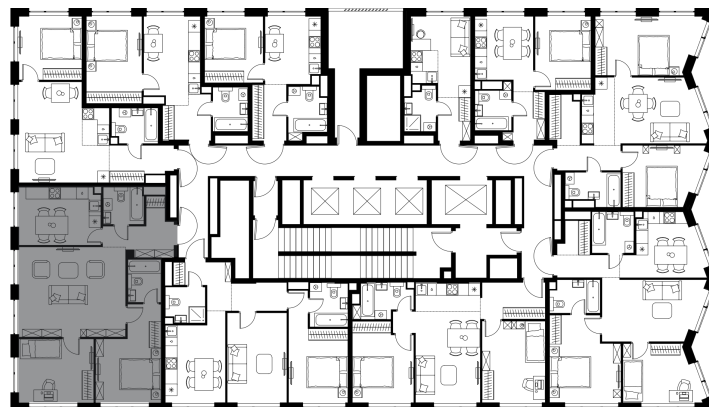

Квартиру можно купить онлайн!

Рассказываем, как купить онлайн на нашем сайте — просто отсканируйте QR-код

[Смотреть на сайте](#)

Отсканируйте QR-код и посмотрите эту квартиру на [Level.ru](#)