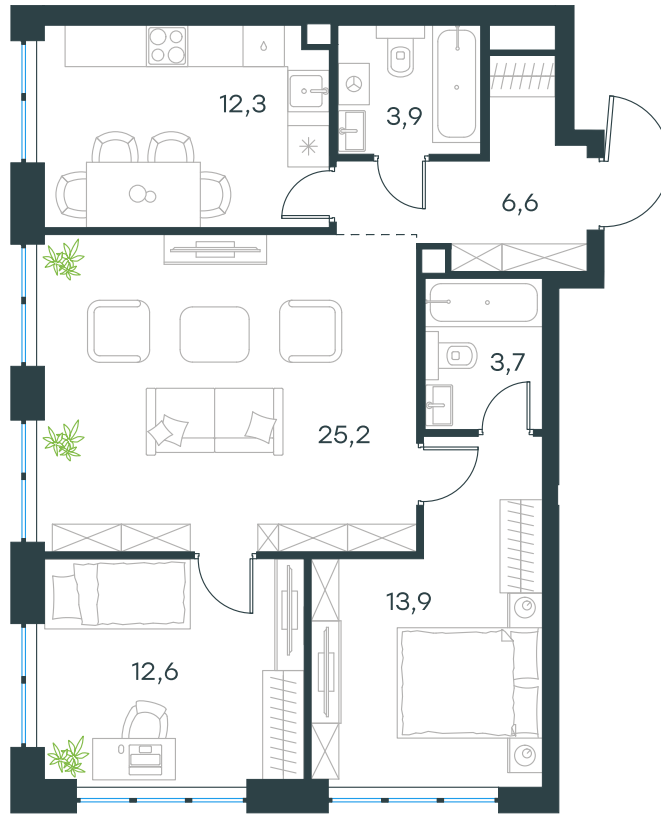

Фасады

Лобби

Планировка квартиры: 10-1-12

Характеристики

**3-КОМН.
квартира, 78,2 м²**

Выдача ключей: IV квартал 2026

Проект	Level Мичуринский, этапы 3 и 4
Этаж	3 из 42
Корпус	10
Тип отделки	White box
Высота потолка	2,74 м
Цена за м²	341 080 руб.
Расположение	м. Мичуринский пр-т
Окна выходят	На двор