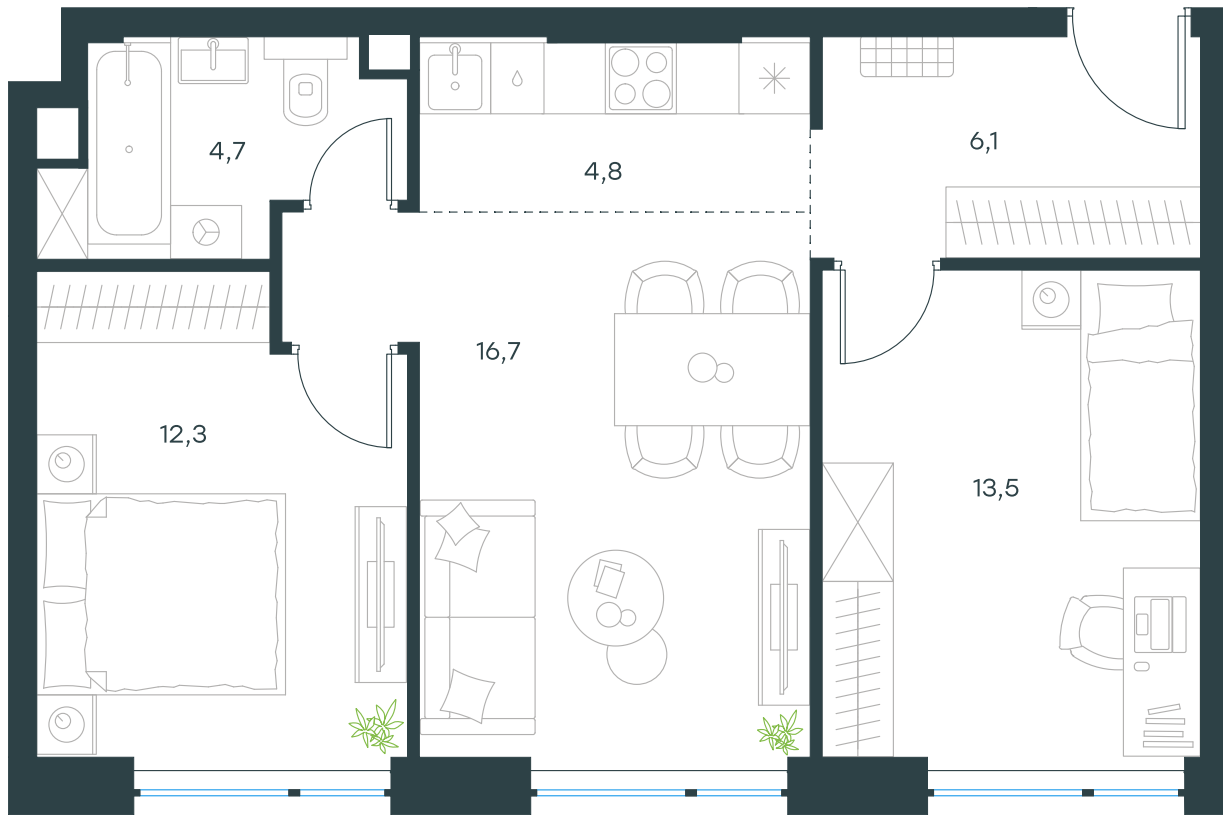

Фасады

Лобби

Планировка квартиры: 10-1-40

Характеристики

**3-КОМН.
квартира, 58,1 м²**

Выдача ключей: IV квартал 2026

Проект	Level Мичуринский, этапы 3 и 4
Этаж	5 из 42
Корпус	10
Тип отделки	White box
Высота потолка	2,74 м
Цена за м²	397 775 руб.
Расположение	м. Мичуринский пр-т
Окна выходят	На двор