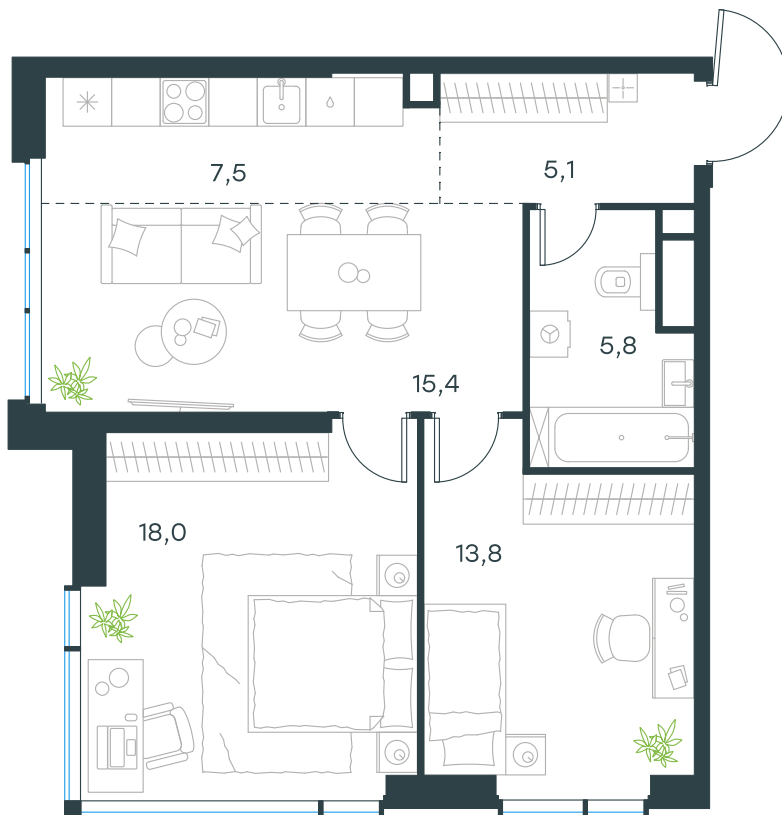

Фасады

Лобби

Планировка квартиры: 13-131

Характеристики

**3-комн.
квартира, 65,6 м²**

Выдача ключей: III квартал 2027

| | |
|------------------------|-------------------------------------|
| Проект | Level Мичуринский, этапы 3 и 4 |
| Этаж | 16 из 31 |
| Корпус | 13 |
| Тип отделки | Без отделки |
| Высота потолка | 2,72 м |
| Цена за м ² | 369 183 руб. |
| Расположение | м.Мичуринский пр-т |
| Окна выходят | На реку, окружающую застройку |
| Редкий формат | Угловое остекление |