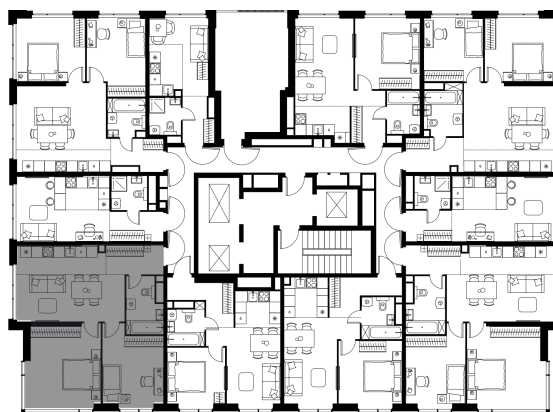

Квартиру можно купить онлайн!

Рассказываем, как купить онлайн на нашем сайте — просто отсканируйте QR-код

Смотреть на сайте

Отсканируйте QR-код и посмотрите эту квартиру на [Level.ru](https://level.ru)