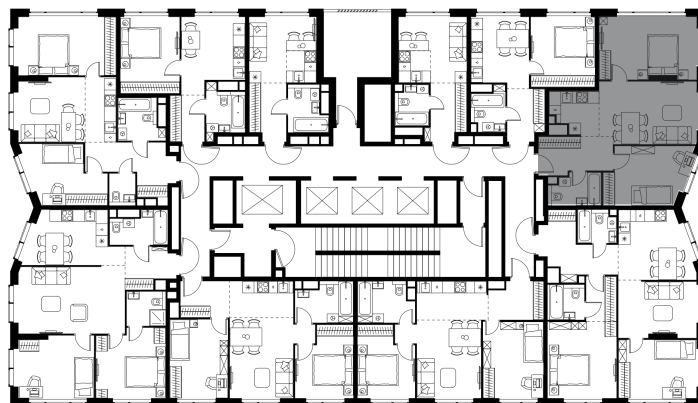

Квартиру можно купить онлайн!

Рассказываем, как купить онлайн на нашем сайте — просто отсканируйте QR-код

[Смотреть на сайте](#)

Отсканируйте QR-код и посмотрите эту квартиру на [Level.ru](#)