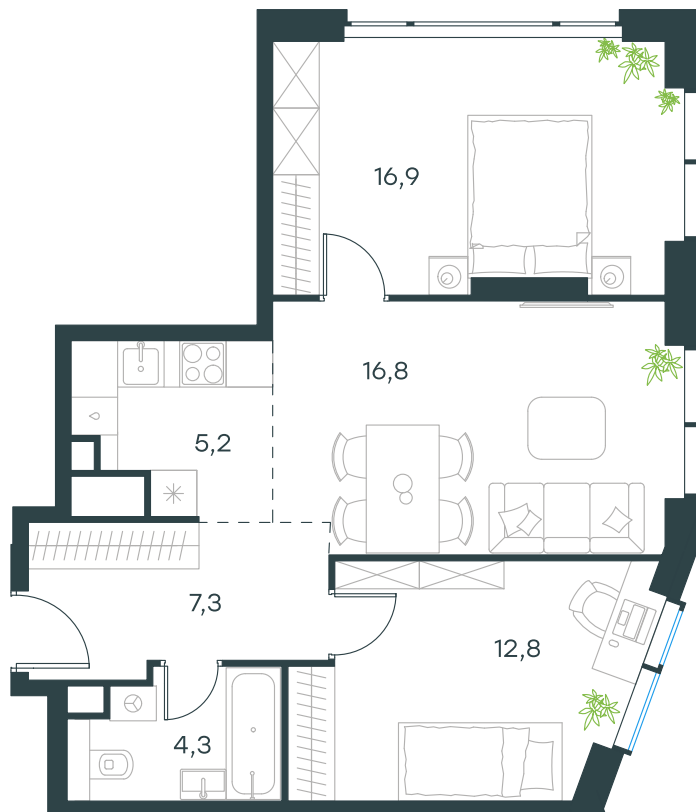

Фасады

Лобби

Планировка квартиры: 8-1-208

Характеристики

**3-КОМН.  
квартира, 63,3 м<sup>2</sup>**

Выдача ключей: IV квартал 2026

Проект	Level Мичуринский, этапы 3 и 4
Этаж	20 из 48
Корпус	8
Тип отделки	Без отделки
Высота потолка	2,72 м
Цена за м <sup>2</sup>	411 391 руб.
Расположение	м. Мичуринский пр-т
Окна выходят	На Реку, МГУ, Москва-сити