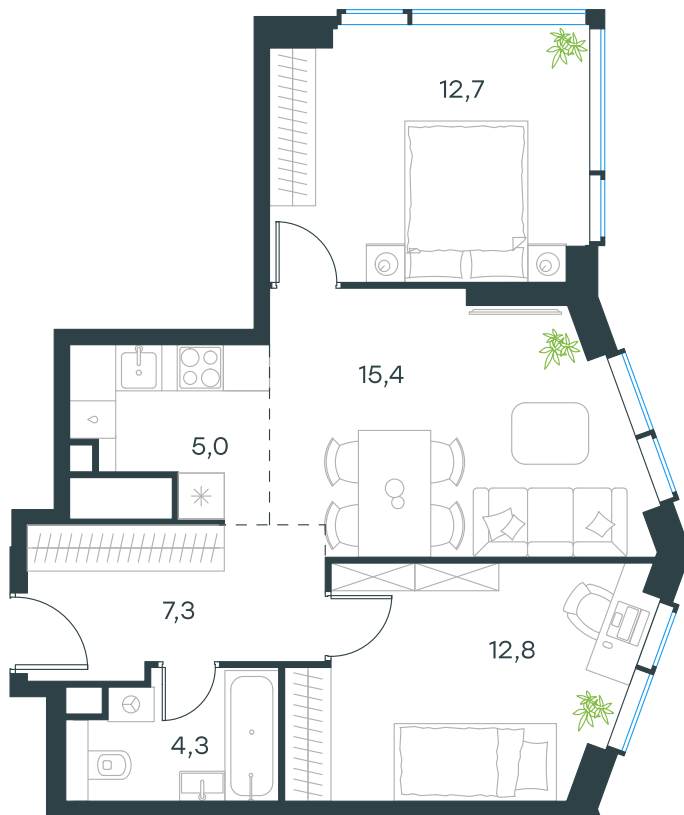

Фасады

Лобби

Планировка квартиры: 8-1-328

Характеристики

**3-комн.
квартира, 57,6 м²**

Выдача ключей: IV квартал 2026

Проект	Level Мичуринский, этапы 3 и 4
Этаж	32 из 48
Корпус	8
Тип отделки	Без отделки
Высота потолка	2,87 м
Цена за м²	434 747 руб.
Расположение	м. Мичуринский пр-т
Окна выходят	На Реку, МГУ, Москва-сити