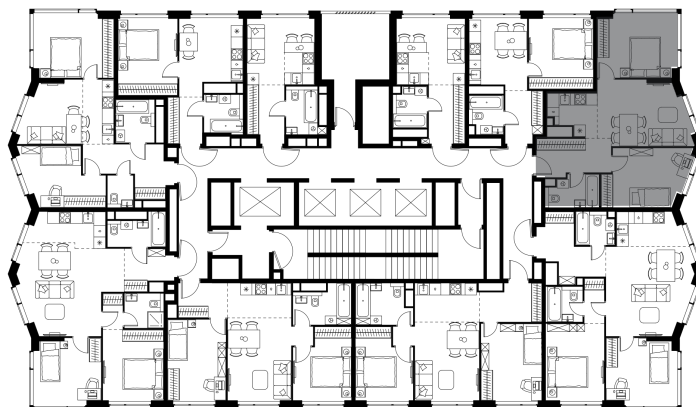

Квартиру можно купить онлайн!

Рассказываем, как купить онлайн на нашем сайте — просто отсканируйте QR-код

[Смотреть на сайте](#)

Отсканируйте QR-код и посмотрите эту квартиру на [Level.ru](#)