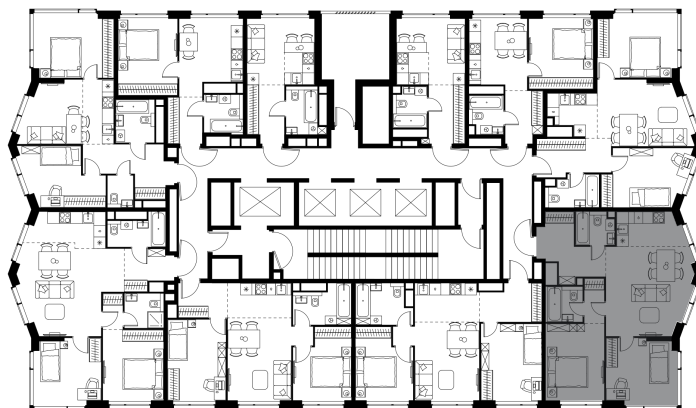

Квартиру можно купить онлайн!

Рассказываем, как купить онлайн на нашем сайте — просто отсканируйте QR-код

[Смотреть на сайте](#)

Отсканируйте QR-код и посмотрите эту квартиру на [Level.ru](https://level.ru)