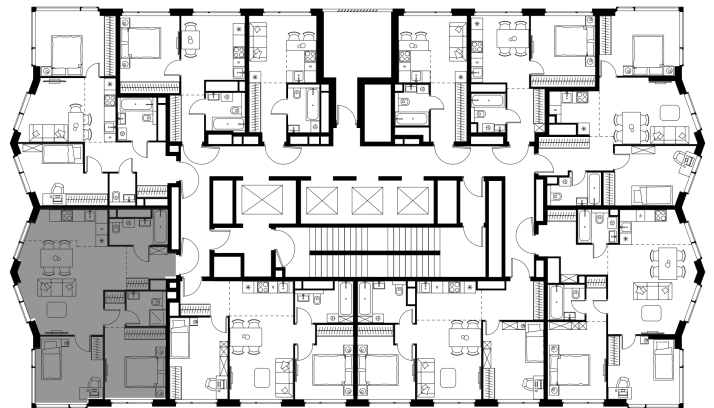

Квартиру можно купить онлайн!

Рассказываем, как купить онлайн на нашем сайте — просто отсканируйте QR-код

[Смотреть на сайте](#)

Отсканируйте QR-код и посмотрите эту квартиру на [Level.ru](https://level.ru)