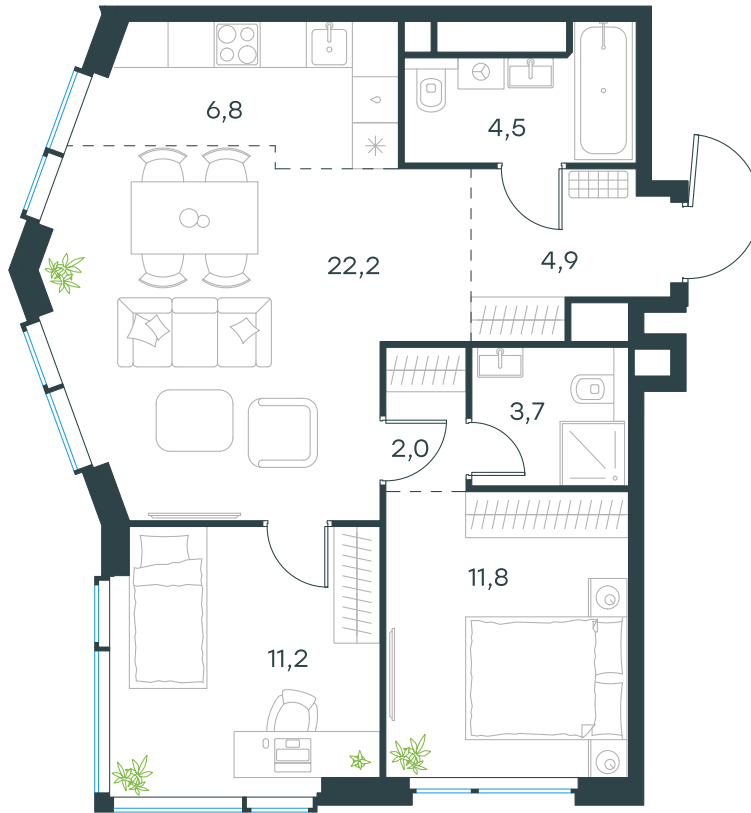

Фасады

Лобби

Планировка квартиры: 8-1-372

Характеристики

**3-комн.**  
**квартира, 67,1 м²**

Выдача ключей: IV квартал 2026

Проект	Level Мичуринский, этапы 3 и 4
Этаж	37 из 48
Корпус	8
Тип отделки	Без отделки
Высота потолка	2,87 м
Цена за м²	390 650 руб.
Расположение	м. Мичуринский пр-т
Окна выходят	На окружающую застройку