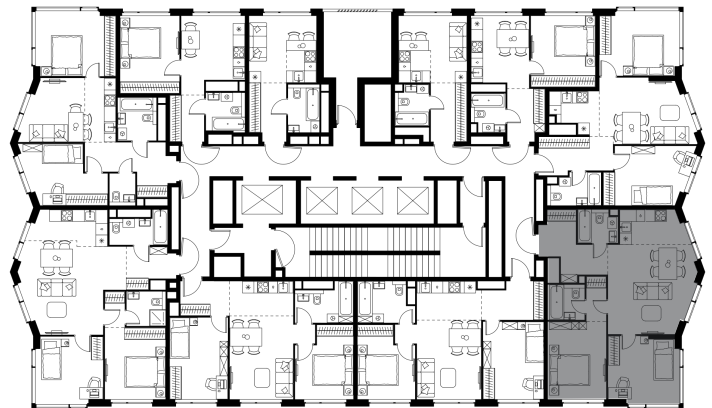

Квартиру можно купить онлайн!

Рассказываем, как купить онлайн на нашем сайте — просто отсканируйте QR-код

[Смотреть на сайте](#)

Отсканируйте QR-код и посмотрите эту квартиру на [Level.ru](https://level.ru)