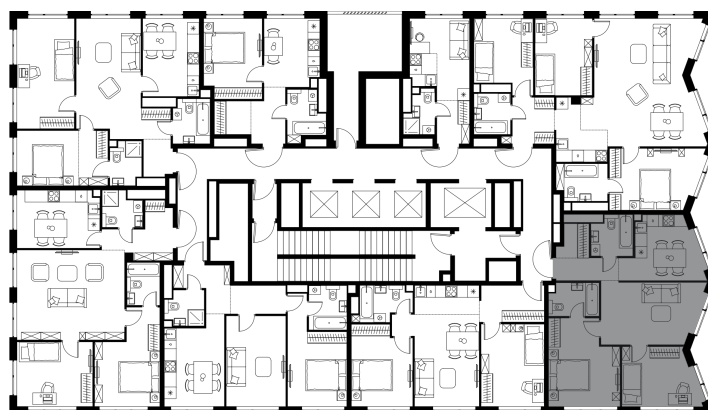

Квартиру можно купить онлайн!

Рассказываем, как купить онлайн на нашем сайте — просто отсканируйте QR-код

Смотреть на сайте

Отсканируйте QR-код и посмотрите эту квартиру на [Level.ru](https://level.ru)