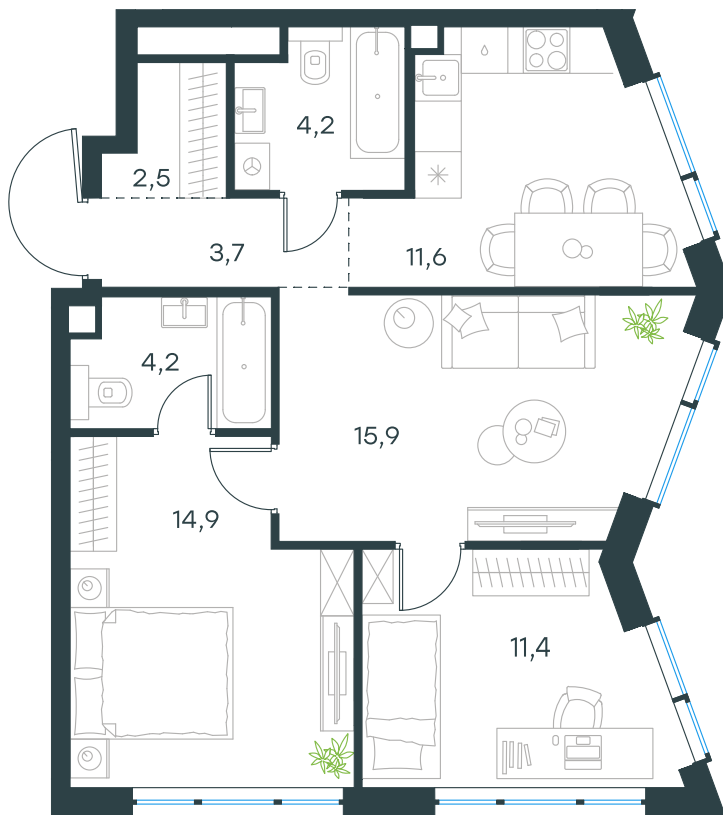

Фасады

Лобби

Планировка квартиры: 10-1-339

Характеристики

**3-комн.  
квартира, 68,4 м²**

Выдача ключей: IV квартал 2026

Проект	Level Мичуринский, этапы 3 и 4
Этаж	36 из 42
Корпус	10
Тип отделки	White box
Высота потолка	2,89 м
Цена за м²	436 643 руб.
Расположение	м. Мичуринский пр-т
Окна выходят	На Реку, огибающую застройку