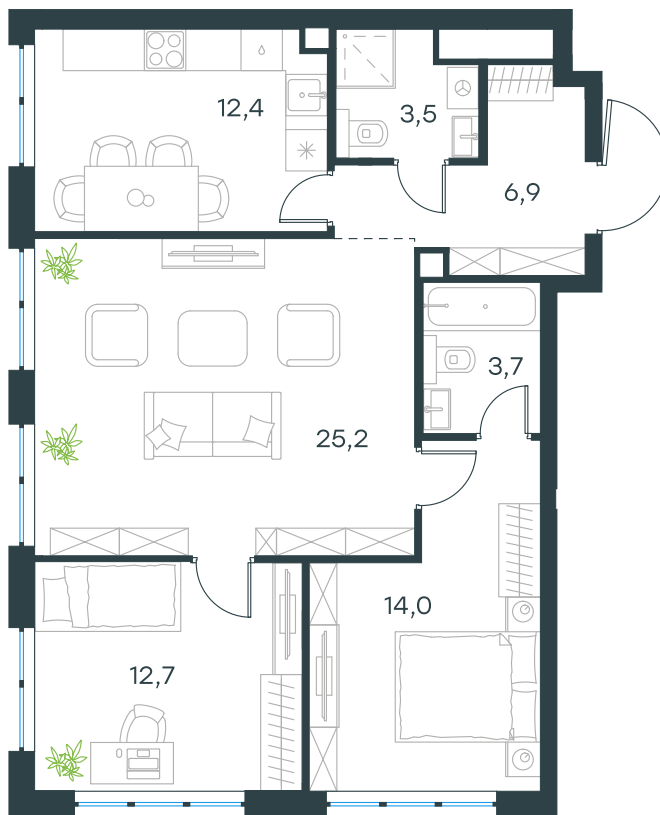

Фасады

Лобби

Планировка квартиры: 10-1-382

Характеристики

**3-комн.
квартира, 78,4 м²**

Выдача ключей: IV квартал 2026

Проект	Level Мичуринский, этапы 3 и 4
Этаж	42 из 42
Корпус	10
Тип отделки	White box
Высота потолка	2,89 м
Цена за м²	399 610 руб.
Расположение	м. Мичуринский пр-т
Окна выходят	На окружающую застройку