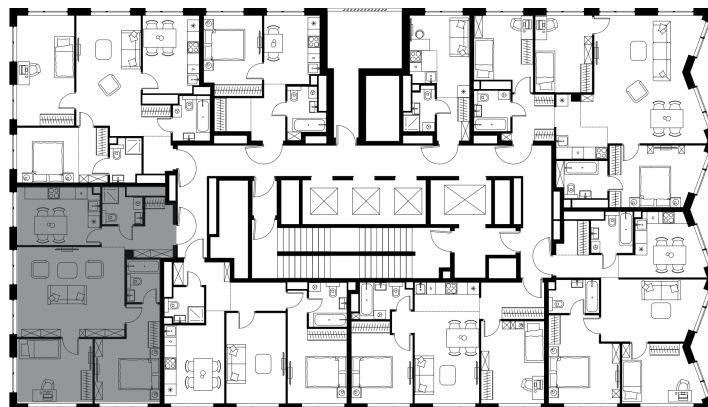

Квартиру можно купить онлайн!

Рассказываем, как купить онлайн на нашем сайте — просто отсканируйте QR-код

[Смотреть на сайте](#)

Отсканируйте QR-код и посмотрите эту квартиру на [Level.ru](#)