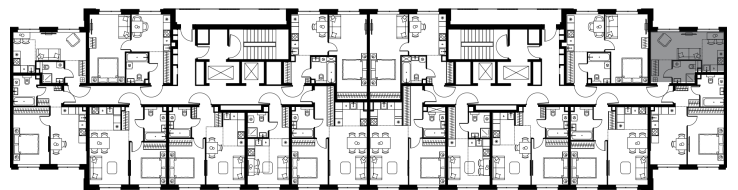

Квартиру можно купить онлайн!

Рассказываем, как купить онлайн на нашем сайте — просто отсканируйте QR-код

Смотреть на сайте

Отсканируйте QR-код и посмотрите эту квартиру на [Level.ru](https://level.ru)