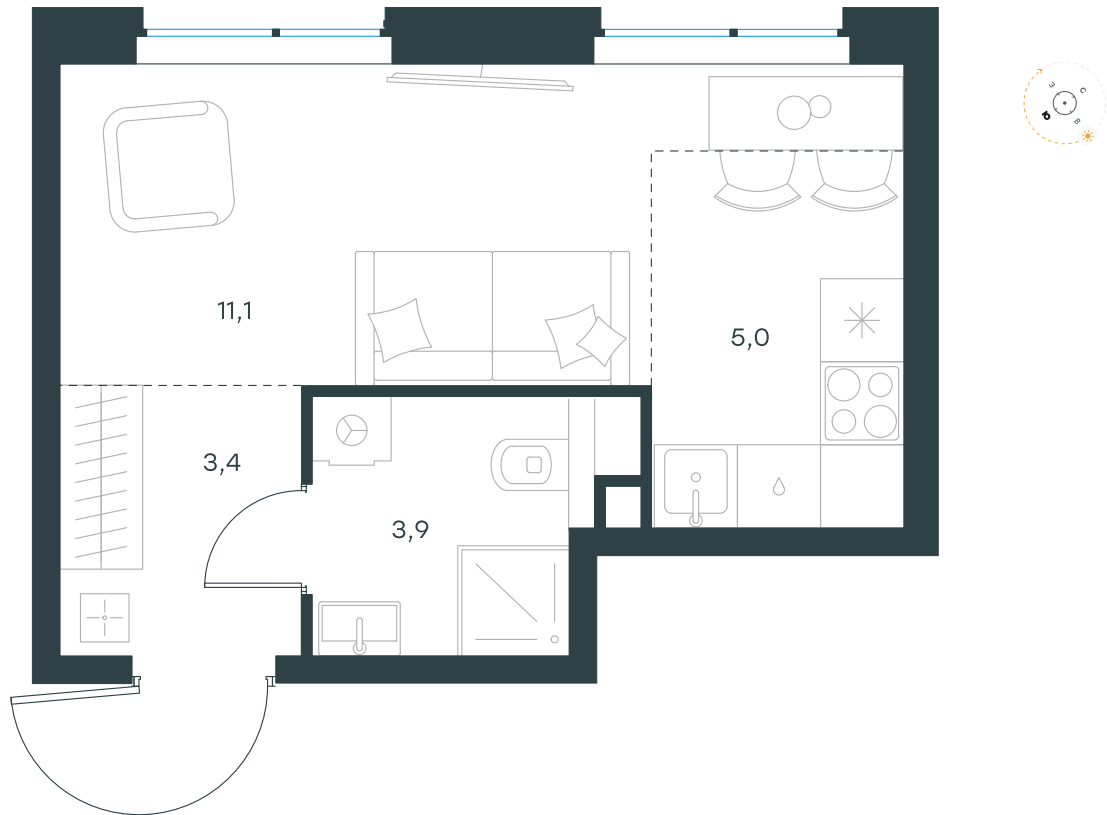

Фасады

Лобби

Планировка квартиры: 11-156

Характеристики

## Студия-квартира, 23,4 м<sup>2</sup>

Выдача ключей: III квартал 2027

Проект	Level Мичуринский, этапы 3 и 4
Этаж	2 из 24
Корпус	11
Тип отделки	Без отделки
Высота потолка	2,72 м
Цена за м <sup>2</sup>	444 951 руб.
Расположение	м.Мичуринский пр-т
Окна выходят	На окружающую застройку