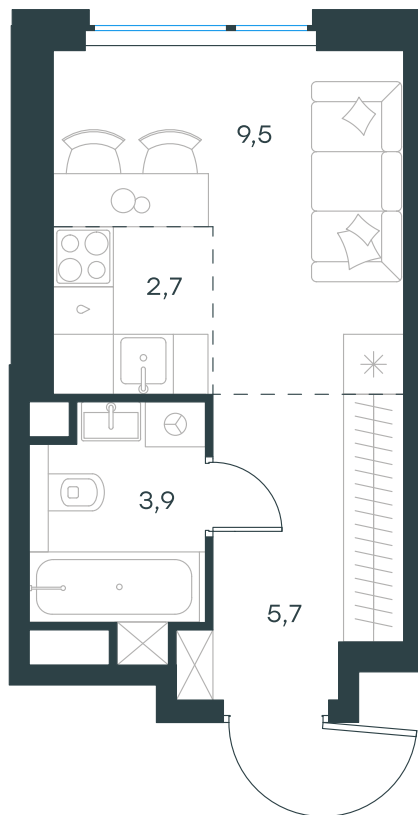

Фасады

Лобби

Планировка квартиры: 8-1-20

Характеристики

Студия-квартира, 21,8 м²

Выдача ключей: IV квартал 2026

Проект	Level Мичуринский, этапы 3 и 4
Этаж	3 из 48
Корпус	8
Тип отделки	Без отделки
Высота потолка	2,72 м
Цена за м²	439 600 руб.
Расположение	м. Мичуринский пр-т
Окна выходят	На двор