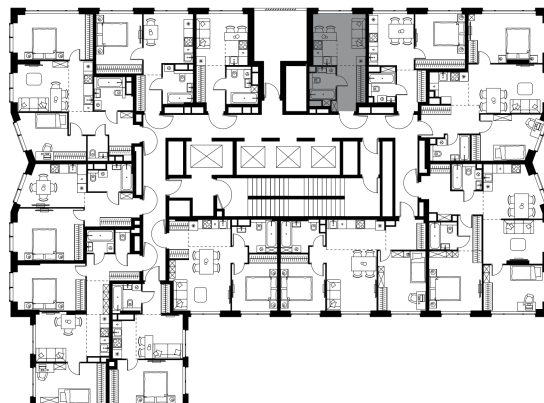

Планировка квартиры: 8-1-20

Характеристики

Студия-квартира, 21,8 м²

Выдача ключей: IV квартал 2026

Проект	Level Мичуринский, этапы 3 и 4
Этаж	3 из 48
Корпус	8
Тип отделки	Без отделки
Высота потолка	2,72 м
Цена за м²	439 600 руб.
Расположение	м. Мичуринский пр-т
Окна выходят	На двор

9 583 278 руб. С учетом - 35%
14 743 505 руб.

План этажа

Квартиру можно купить онлайн!

Рассказываем, как купить онлайн на нашем сайте — просто отсканируйте QR-код

Смотреть на сайте

Отсканируйте QR-код и посмотрите эту квартиру на [Level.ru](https://level.ru)