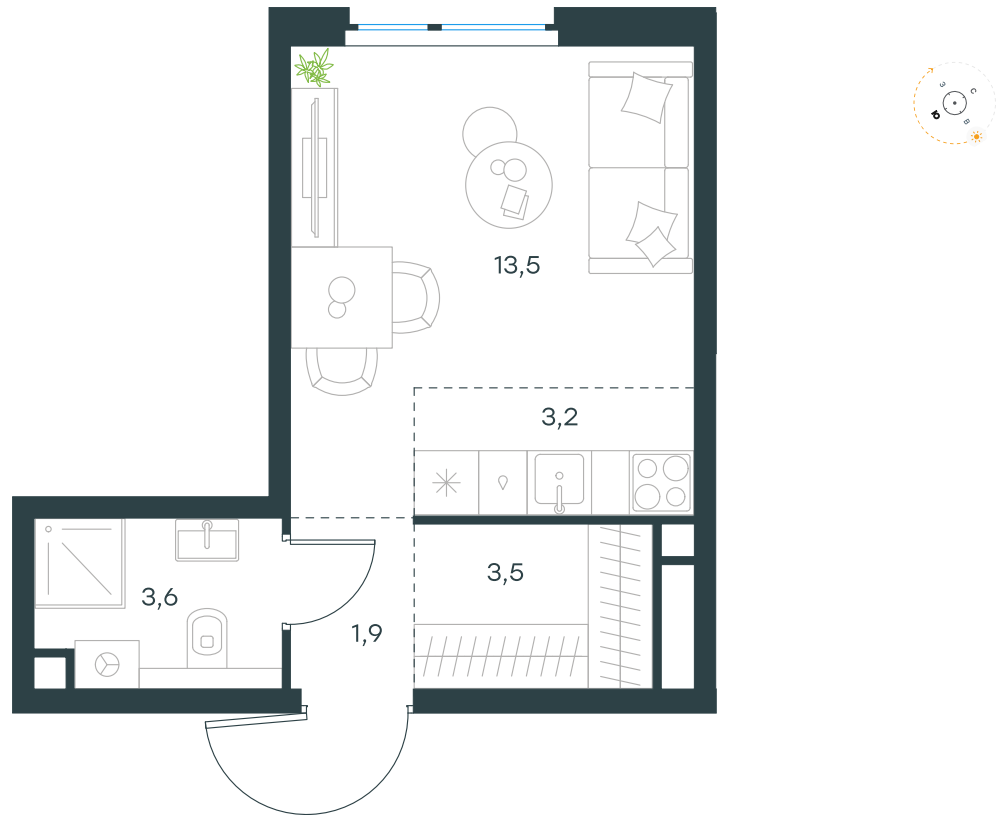

Фасады

Лобби

Планировка квартиры: 9-1-171

Характеристики

Студия-квартира, 25,7 м²

Выдача ключей: IV квартал 2026

Проект	Level Мичуринский, этапы 3 и 4
Этаж	10 из 12
Корпус	9
Тип отделки	Без отделки
Высота потолка	2,72 м
Цена за м²	454 404 руб.
Расположение	м. Мичуринский пр-т
Окна выходят	На окружающую застройку