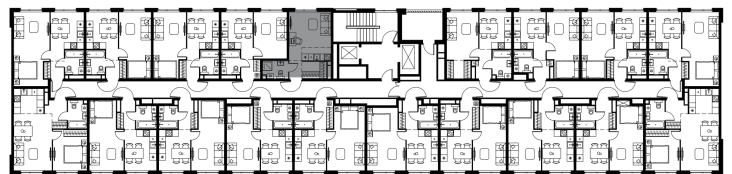

Квартиру можно купить онлайн!

Рассказываем, как купить онлайн на нашем сайте — просто отсканируйте QR-код

Смотреть на сайте

Отсканируйте QR-код и посмотрите эту квартиру на [Level.ru](https://level.ru)