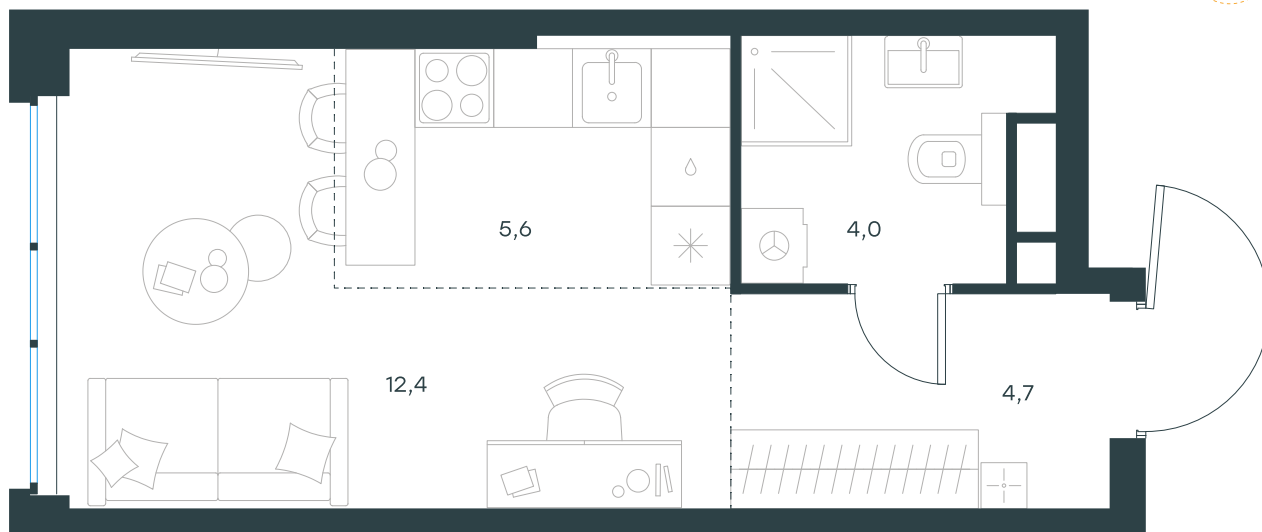

Фасады

Лобби

Планировка квартиры: 13-21

Характеристики

## Студия-квартира, 26,7 м<sup>2</sup>

Выдача ключей: III квартал 2027

Проект	Level Мичуринский, этапы 3 и 4
Этаж	4 из 31
Корпус	13
Тип отделки	Без отделки
Высота потолка	2,72 м
Цена за м <sup>2</sup>	413 310 руб.
Расположение	м. Мичуринский пр-т
Окна выходят	На окружающую застройку