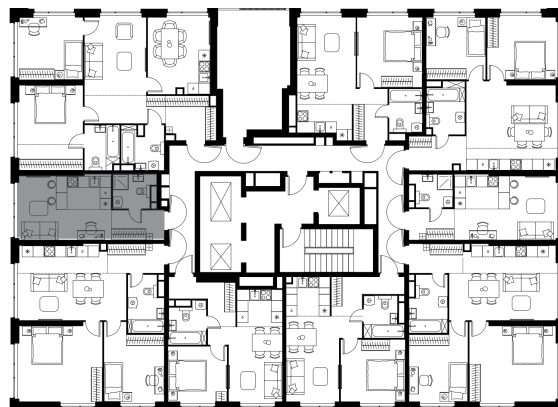

План этажа

Квартиру можно купить онлайн!

Рассказываем, как купить онлайн на нашем сайте — просто отсканируйте QR-код

Смотреть на сайте

Отсканируйте QR-код и посмотрите эту квартиру на [Level.ru](https://level.ru)