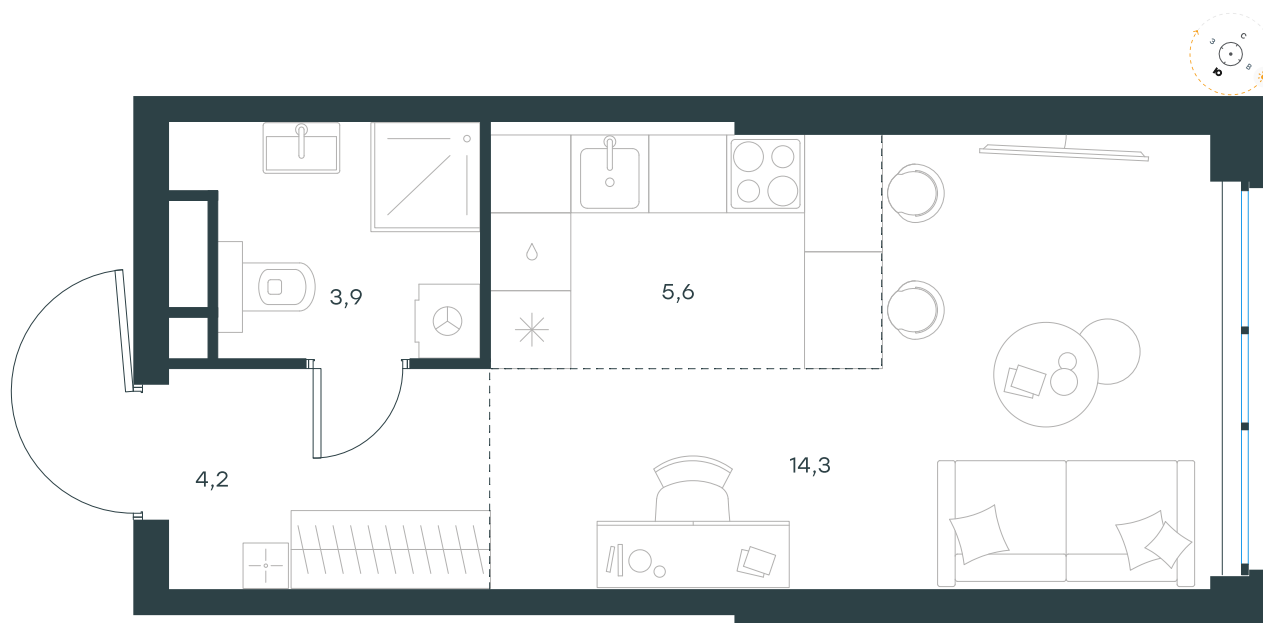

Фасады

Лобби

Планировка квартиры: 13-25

Характеристики

Студия-квартира, 28,0 м²

Выдача ключей: III квартал 2027

Проект	Level Мичуринский, этапы 3 и 4
Этаж	4 из 31
Корпус	13
Тип отделки	Без отделки
Высота потолка	2,72 м
Цена за м²	411 088 руб.
Расположение	м. Мичуринский пр-т
Окна выходят	На окружающую застройку, двор