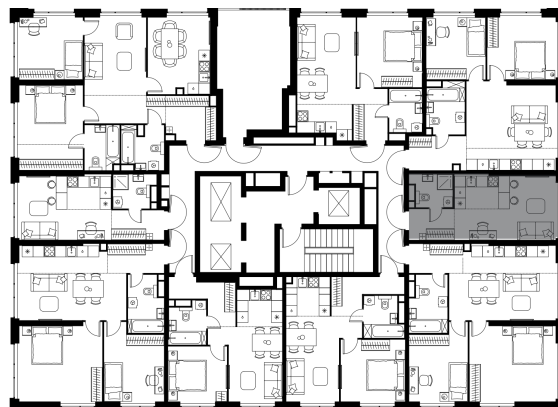

План этажа

Квартиру можно купить онлайн!

Рассказываем, как купить онлайн на нашем сайте — просто отсканируйте QR-код

Смотреть на сайте

Отсканируйте QR-код и посмотрите эту квартиру на [Level.ru](https://level.ru)