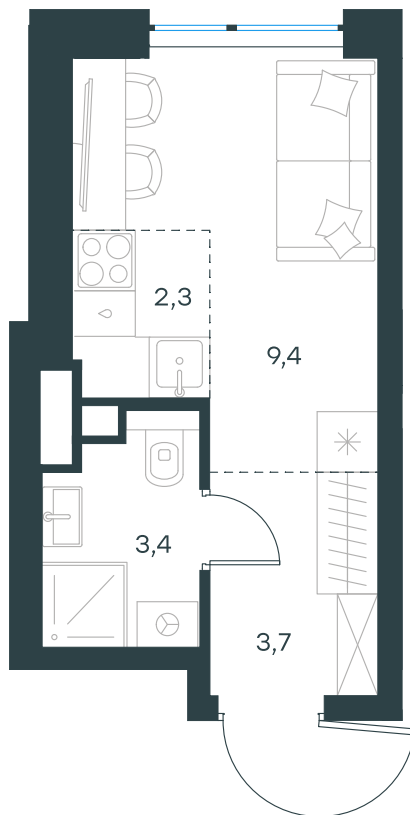

Фасады

Лобби

Планировка квартиры: 10-1-146

Характеристики

Студия-квартира, 18,8 м²

Выдача ключей: IV квартал 2026

Проект	Level Мичуринский, этапы 3 и 4
Этаж	16 из 42
Корпус	10
Тип отделки	White box
Высота потолка	2,74 м
Цена за м ²	528 128 руб.
Расположение	м.Мичуринский пр-т
Окна выходят	На двор