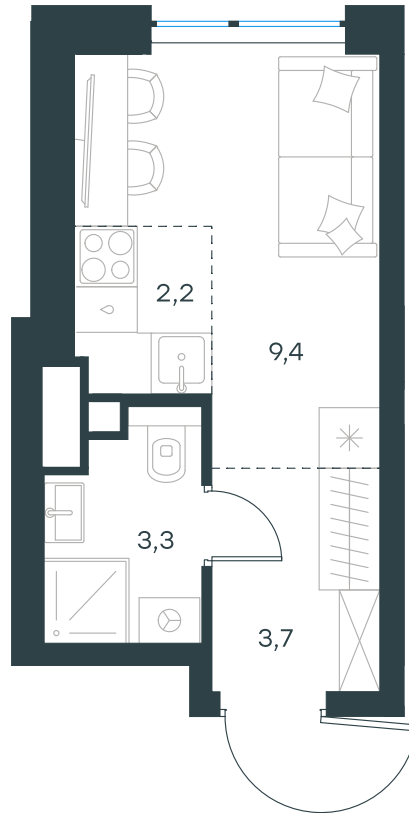

Фасады

Лобби

Планировка квартиры: 10-1-186

Характеристики

Студия-квартира, 18,6 м²

Выдача ключей: IV квартал 2026

Проект	Level Мичуринский, этапы 3 и 4
Этаж	20 из 42
Корпус	10
Тип отделки	White box
Высота потолка	2,74 м
Цена за м ²	532 635 руб.
Расположение	м.Мичуринский пр-т
Окна выходят	На двор