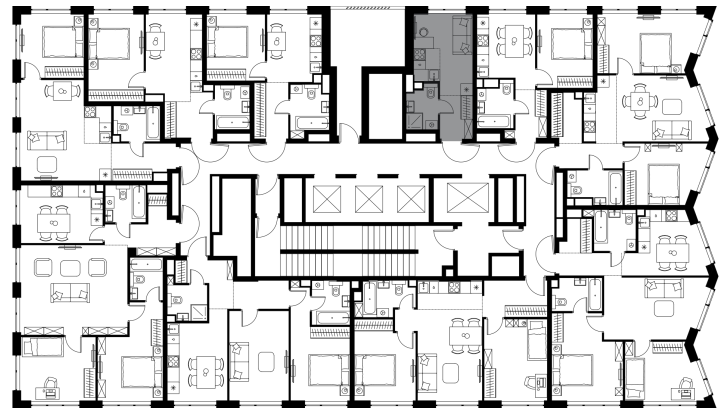

Планировка квартиры: 10-1-26

Характеристики

Студия-квартира, 18,6 м²

Выдача ключей: IV квартал 2026

Проект	Level Мичуринский, этапы 3 и 4
Этаж	4 из 42
Корпус	10
Тип отделки	White box
Высота потолка	2,74 м
Цена за м²	516 244 руб.
Расположение	м.Мичуринский пр-т
Окна выходят	На двор

9 602 121 руб. С учетом - 35%
14 772 494 руб.

План этажа

Квартиру можно купить онлайн!

Рассказываем, как купить онлайн на нашем сайте — просто отсканируйте QR-код

Смотреть на сайте

Отсканируйте QR-код и посмотрите эту квартиру на [Level.ru](https://level.ru)