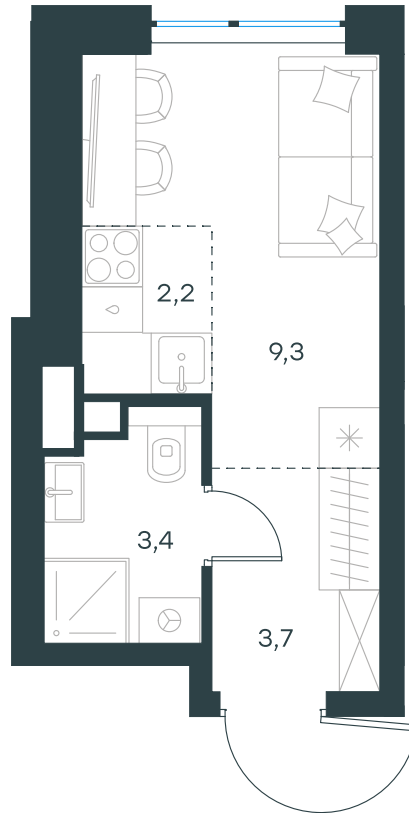

Фасады

Лобби

Планировка квартиры: 10-1-26

Характеристики

Студия-квартира, 18,6 м²

Выдача ключей: IV квартал 2026

Проект	Level Мичуринский, этапы 3 и 4
Этаж	4 из 42
Корпус	10
Тип отделки	White box
Высота потолка	2,74 м
Цена за м ²	516 244 руб.
Расположение	м.Мичуринский пр-т
Окна выходят	На двор