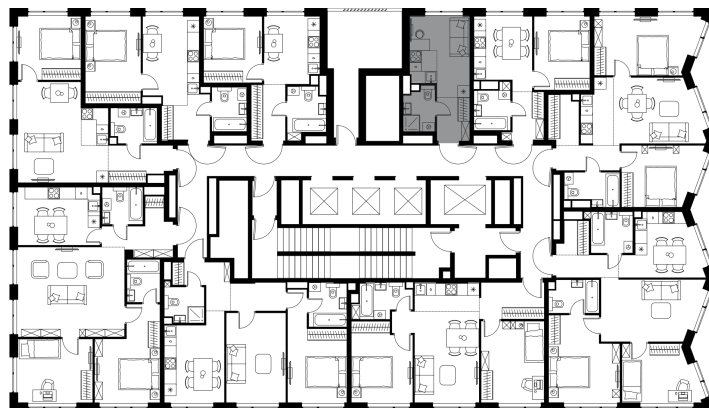

Планировка квартиры: 10-1-56

Характеристики

Студия-квартира, 18,8 м²

Выдача ключей: IV квартал 2026

Проект	Level Мичуринский, этапы 3 и 4
Этаж	7 из 42
Корпус	10
Тип отделки	White box
Высота потолка	2,74 м
Цена за м²	518 907 руб.
Расположение	м.Мичуринский пр-т
Окна выходят	На двор

9 755 447 руб. С учетом - 35%
15 008 381 руб.

План этажа

Квартиру можно купить онлайн!

Рассказываем, как купить онлайн на нашем сайте — просто отсканируйте QR-код

Смотреть на сайте

Отсканируйте QR-код и посмотрите эту квартиру на [Level.ru](https://level.ru)