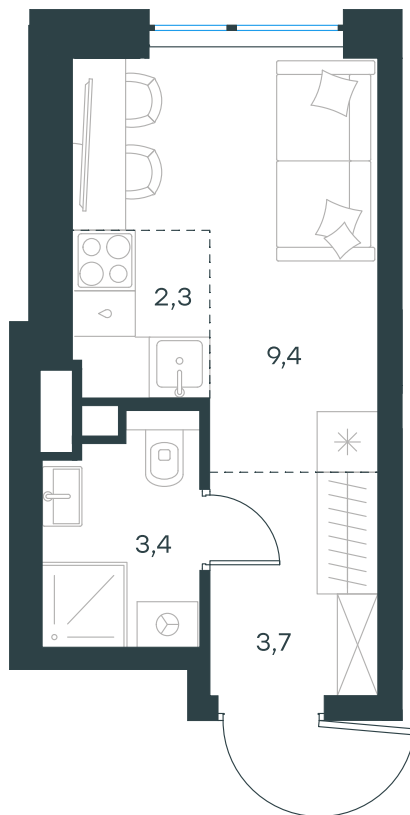

Фасады

Лобби

Планировка квартиры: 10-1-56

Характеристики

Студия-квартира, 18,8 м²

Выдача ключей: IV квартал 2026

Проект	Level Мичуринский, этапы 3 и 4
Этаж	7 из 42
Корпус	10
Тип отделки	White box
Высота потолка	2,74 м
Цена за м ²	518 907 руб.
Расположение	м.Мичуринский пр-т
Окна выходят	На двор