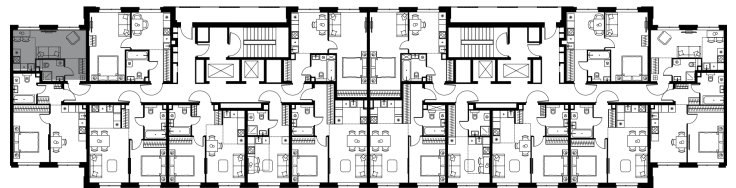

Квартиру можно купить онлайн!

Рассказываем, как купить онлайн на нашем сайте — просто отсканируйте QR-код

[Смотреть на сайте](#)

Отсканируйте QR-код и посмотрите эту квартиру на [Level.ru](https://level.ru)