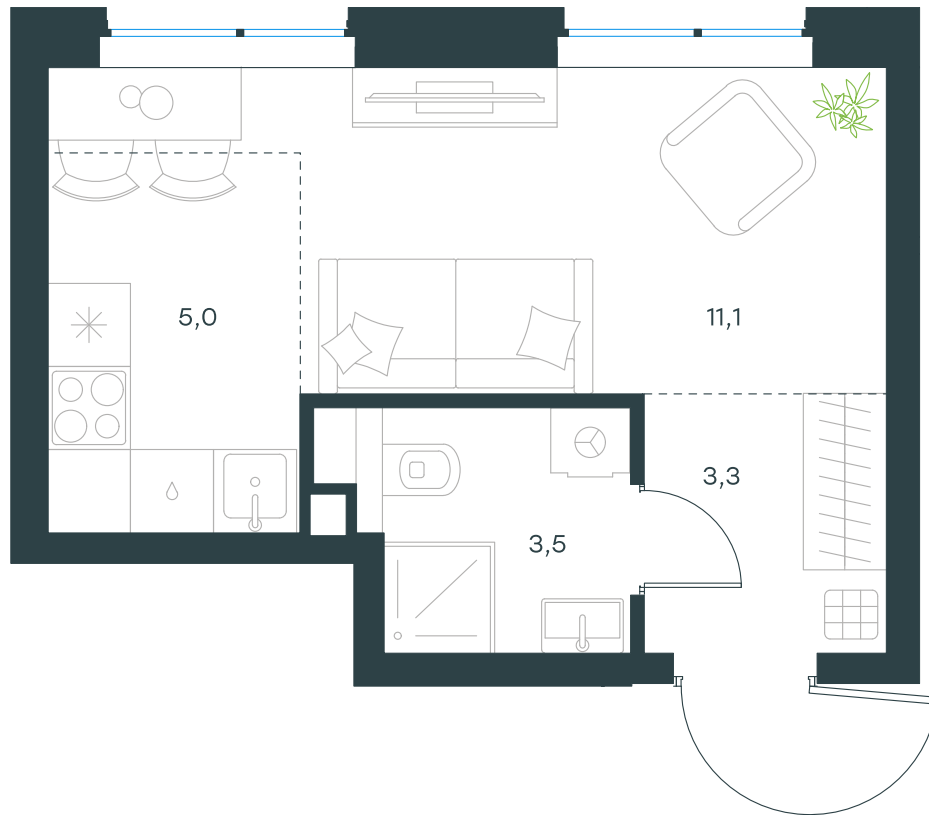

Фасады

Лобби

Планировка квартиры: 11-7

Характеристики

Студия-квартира, 22,9 м²

Выдача ключей: III квартал 2027

Проект	Level Мичуринский, этапы 3 и 4
Этаж	2 из 24
Корпус	11
Тип отделки	White box
Высота потолка	2,72 м
Цена за м²	471 234 руб.
Расположение	м. Мичуринский пр-т
Окна выходят	На окружающую застройку