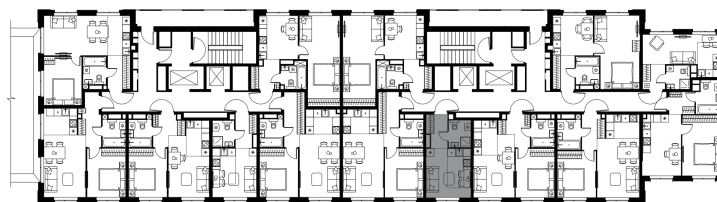

Квартиру можно купить онлайн!

Рассказываем, как купить онлайн на нашем сайте — просто отсканируйте QR-код

[Смотреть на сайте](#)

Отсканируйте QR-код и посмотрите эту квартиру на [Level.ru](https://level.ru)