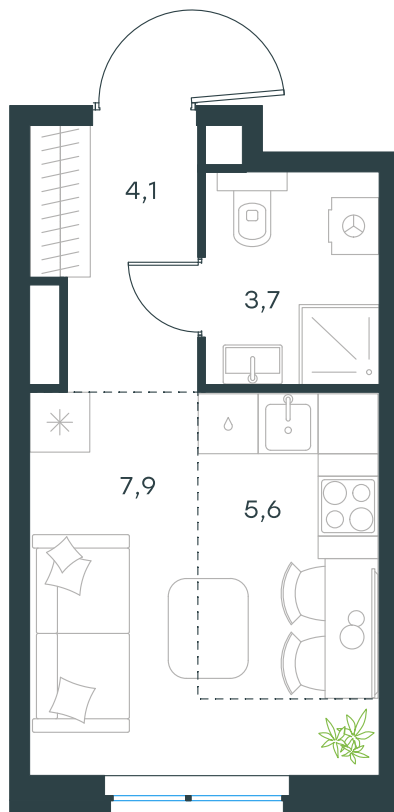

Фасады

Лобби

Планировка квартиры: 11-232

Характеристики

## Студия-квартира, 21,3 м<sup>2</sup>

Выдача ключей: III квартал 2027

Проект	Level Мичуринский, этапы 3 и 4
Этаж	11 из 24
Корпус	11
Тип отделки	Без отделки
Высота потолка	2,72 м
Цена за м <sup>2</sup>	444 313 руб.
Расположение	м.Мичуринский пр-т
Окна выходят	На реку, двор