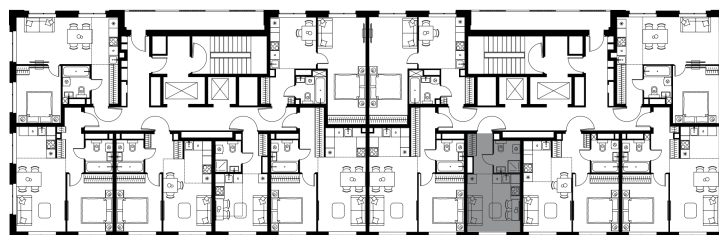

Квартиру можно купить онлайн!

Рассказываем, как купить онлайн на нашем сайте — просто отсканируйте QR-код

Смотреть на сайте

Отсканируйте QR-код и посмотрите эту квартиру на [Level.ru](https://level.ru)