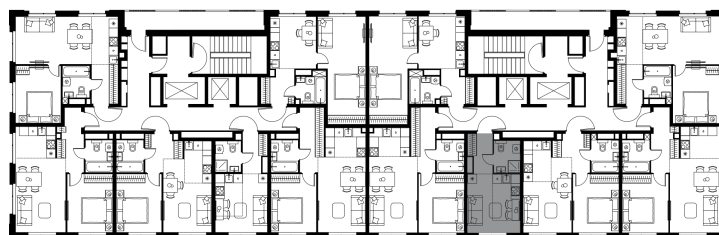

Квартиру можно купить онлайн!

Рассказываем, как купить онлайн на нашем сайте — просто отсканируйте QR-код

Смотреть на сайте

Отсканируйте QR-код и посмотрите эту квартиру на [Level.ru](https://level.ru)