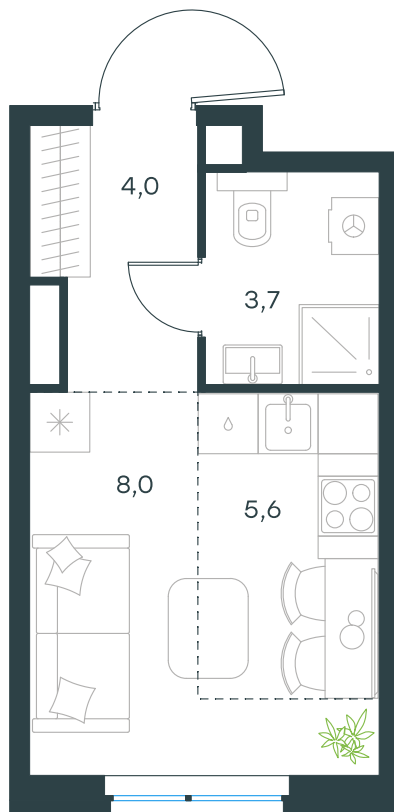

Фасады

Лобби

Планировка квартиры: 11-262

Характеристики

## Студия-квартира, 21,3 м²

Выдача ключей: III квартал 2027

Проект	Level Мичуринский, этапы 3 и 4
Этаж	16 из 24
Корпус	11
Тип отделки	Без отделки
Высота потолка	2,72 м
Цена за м²	453 000 руб.
Расположение	м.Мичуринский пр-т
Окна выходят	На реку