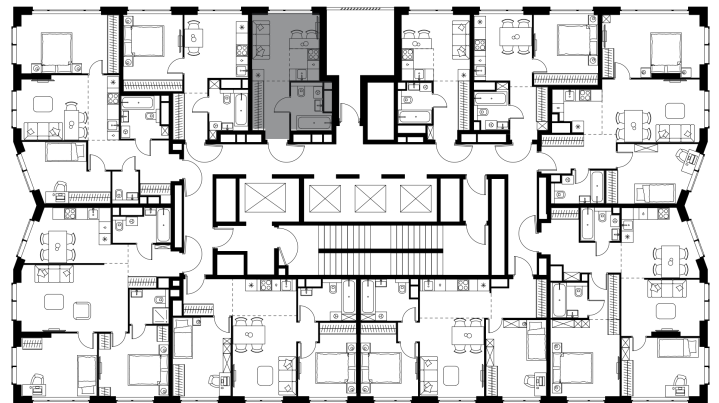

Планировка квартиры: 8-1-195

Характеристики

Студия-квартира, 22,3 м²

Выдача ключей: IV квартал 2026

Проект	Level Мичуринский, этапы 3 и 4
Этаж	19 из 48
Корпус	8
Тип отделки	Без отделки
Высота потолка	2,72 м
Цена за м²	491 122 руб.
Расположение	м. Мичуринский пр-т
Окна выходят	На МГУ, Москва-СИТИ

10 952 019 руб. С учетом - 35%
16 849 260 руб.

План этажа

Квартиру можно купить онлайн!

Рассказываем, как купить онлайн на нашем сайте — просто отсканируйте QR-код

[Смотреть на сайте](#)

Отсканируйте QR-код и посмотрите эту квартиру на [Level.ru](https://level.ru)