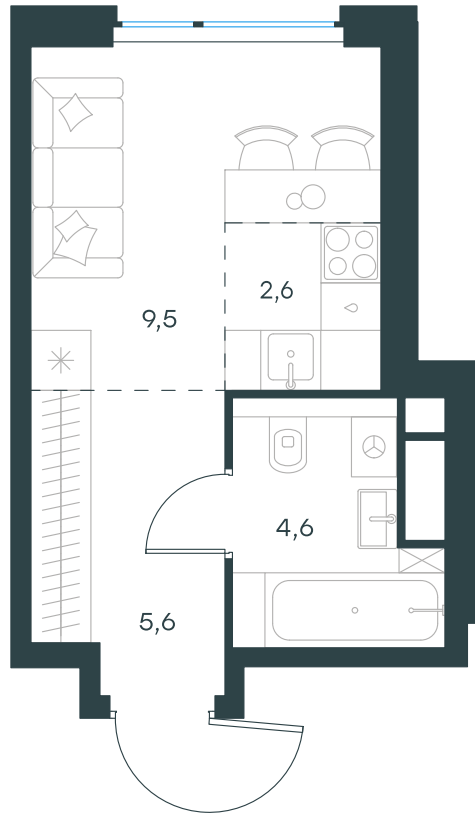

Фасады

Лобби

Планировка квартиры: 8-1-195

Характеристики

## Студия-квартира, 22,3 м²

Выдача ключей: IV квартал 2026

Проект	Level Мичуринский, этапы 3 и 4
Этаж	19 из 48
Корпус	8
Тип отделки	Без отделки
Высота потолка	2,72 м
Цена за м²	491 122 руб.
Расположение	м. Мичуринский пр-т
Окна выходят	На МГУ, Москва-СИТИ