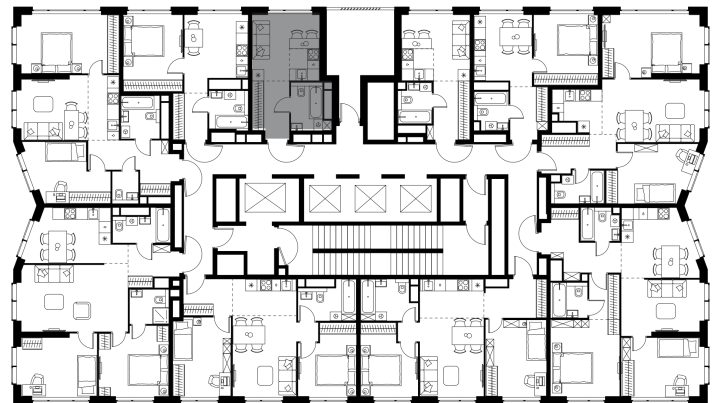

Планировка квартиры: 8-1-285

Характеристики

Студия-квартира, 22,1 м²

Выдача ключей: IV квартал 2026

Проект	Level Мичуринский, этапы 3 и 4
Этаж	28 из 48
Корпус	8
Тип отделки	Без отделки
Высота потолка	2,87 м
Цена за м²	517 386 руб.
Расположение	м. Мичуринский пр-т
Окна выходят	На МГУ, Москва-СИТИ

11 434 213 руб. С учетом - 35%

~~17 591 098 руб.~~

План этажа

Квартиру можно купить онлайн!

Рассказываем, как купить онлайн на нашем сайте — просто отсканируйте QR-код

[Смотреть на сайте](#)

Отсканируйте QR-код и посмотрите эту квартиру на [Level.ru](https://level.ru)