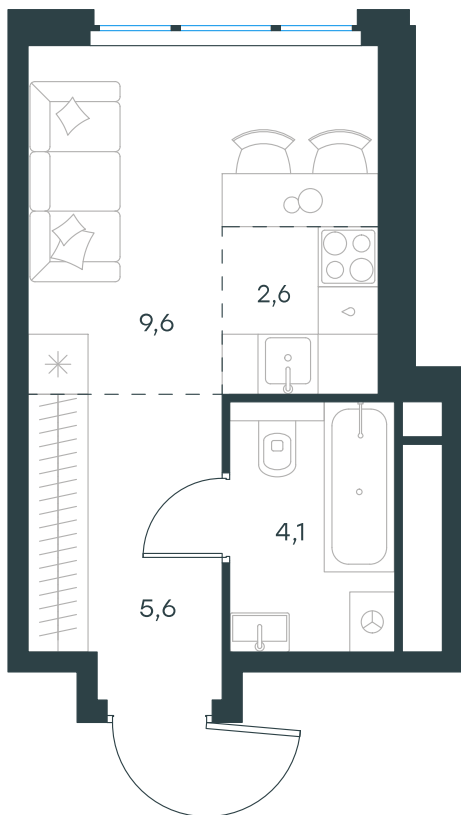

Фасады

Лобби

Планировка квартиры: 8-1-433

Характеристики

Студия-квартира, 21,9 м²

Выдача ключей: IV квартал 2026

Проект	Level Мичуринский, этапы 3 и 4
Этаж	43 из 48
Корпус	8
Тип отделки	Без отделки
Высота потолка	2,87 м
Цена за м ²	542 185 руб.
Расположение	м. Мичуринский пр-т
Окна выходят	На МГУ, Москва-сити