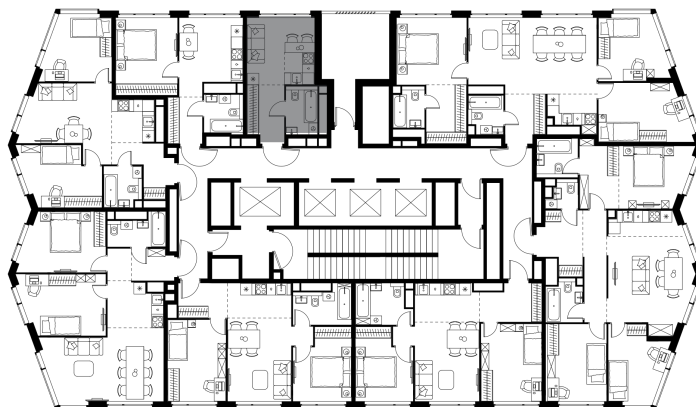

Планировка квартиры: 8-1-433

Характеристики

Студия-квартира, 21,9 м²

Выдача ключей: IV квартал 2026

Проект	Level Мичуринский, этапы 3 и 4
Этаж	43 из 48
Корпус	8
Тип отделки	Без отделки
Высота потолка	2,87 м
Цена за м²	542 185 руб.
Расположение	м. Мичуринский пр-т
Окна выходят	На МГУ, Москва-сити

11 873 831 руб. С учетом - 35%
~~18 267 433 руб.~~

План этажа

Квартиру можно купить онлайн!

Рассказываем, как купить онлайн на нашем сайте — просто отсканируйте QR-код

Смотреть на сайте

Отсканируйте QR-код и посмотрите эту квартиру на [Level.ru](https://level.ru)