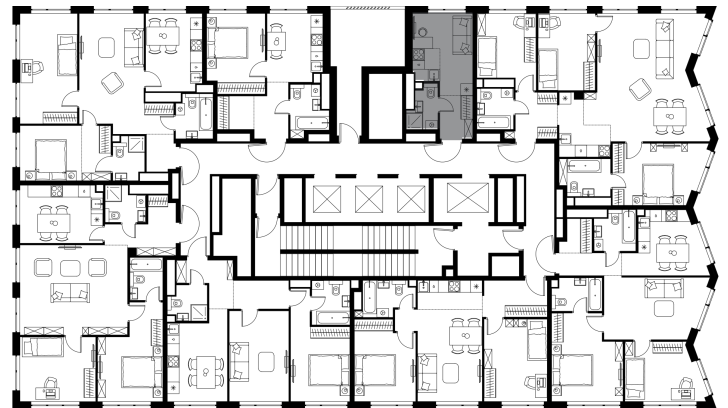

Планировка квартиры: 10-1-385

Характеристики

Студия-квартира, 18,4 м²

Выдача ключей: IV квартал 2026

Проект	Level Мичуринский, этапы 3 и 4
Этаж	42 из 42
Корпус	10
Тип отделки	White box
Высота потолка	2,89 м
Цена за м²	588 951 руб.
Расположение	м.Мичуринский пр-т
Окна выходят	На МГУ, Москва-СИТИ

10 836 692 руб. С учетом - 35%

~~16 671 934 руб.~~

План этажа

Квартиру можно купить онлайн!

Рассказываем, как купить онлайн на нашем сайте — просто отсканируйте QR-код

[Смотреть на сайте](#)

Отсканируйте QR-код и посмотрите эту квартиру на [Level.ru](https://level.ru)