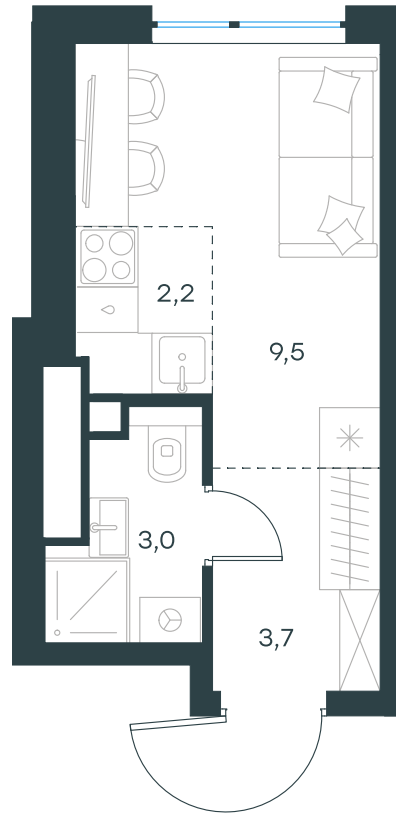

Фасады

Лобби

Планировка квартиры: 10-1-385

Характеристики

Студия-квартира, 18,4 м²

Выдача ключей: IV квартал 2026

Проект	Level Мичуринский, этапы 3 и 4
Этаж	42 из 42
Корпус	10
Тип отделки	White box
Высота потолка	2,89 м
Цена за м ²	588 951 руб.
Расположение	м.Мичуринский пр-т
Окна выходят	На МГУ, Москва-СИТИ