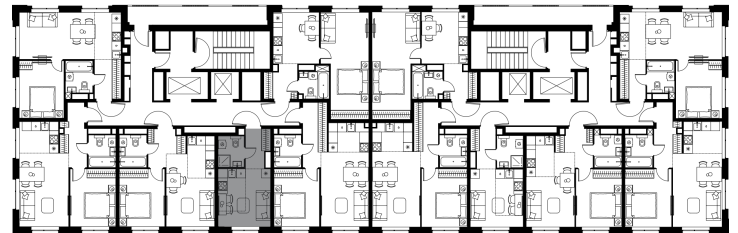

[Квартиру можно купить онлайн!](#)

Рассказываем, как купить онлайн на нашем сайте — просто отсканируйте QR-код

[Смотреть на сайте](#)

Отсканируйте QR-код и посмотрите эту квартиру на [Level.ru](#)