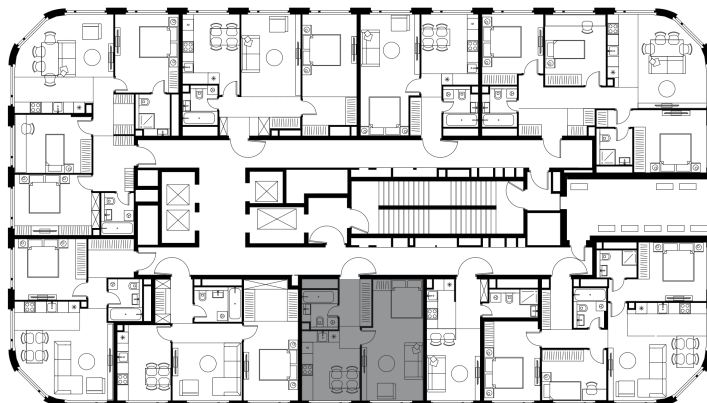

Квартиру можно купить онлайн!

Рассказываем, как купить онлайн на нашем сайте — просто отсканируйте QR-код

Смотреть на сайте

Отсканируйте QR-код и посмотрите эту квартиру на [Level.ru](https://level.ru)