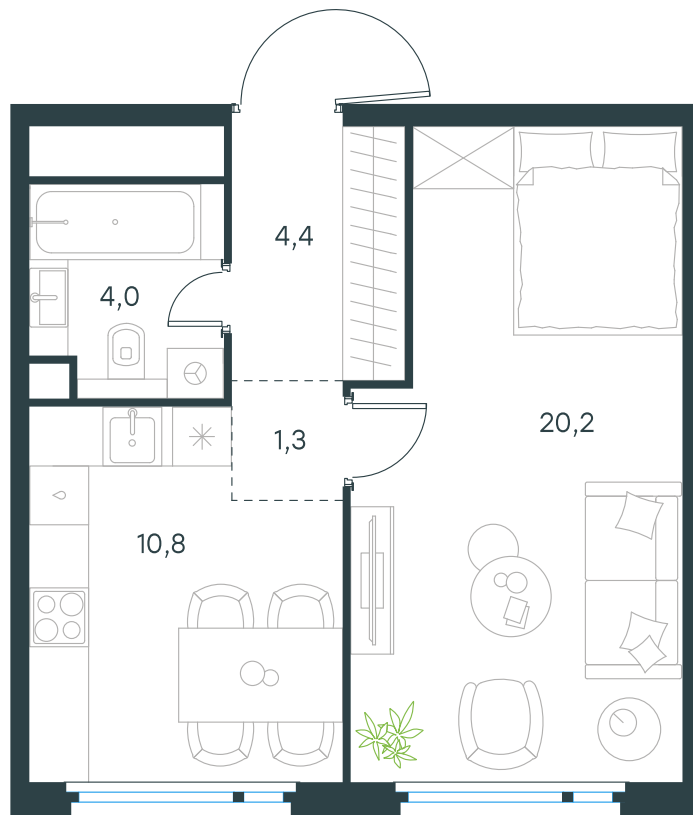

Фасады

Благоустройство

Планировка квартиры: 1-502

Характеристики

**1-КОМН.  
квартира, 40,7 м<sup>2</sup>**

Выдача ключей: IV квартал 2026

|                        |                 |
|------------------------|-----------------|
| Проект                 | Level           |
| Этаж                   | Нижегородская   |
| Корпус                 | 44 из 45        |
| Тип отделки            | 1               |
| Высота потолка         | Без отделки     |
| Цена за м <sup>2</sup> | 2,85 м          |
| Расположение           | 334 971 руб.    |
| Окна выходят           | м.Нижегородская |
|                        | На парк         |