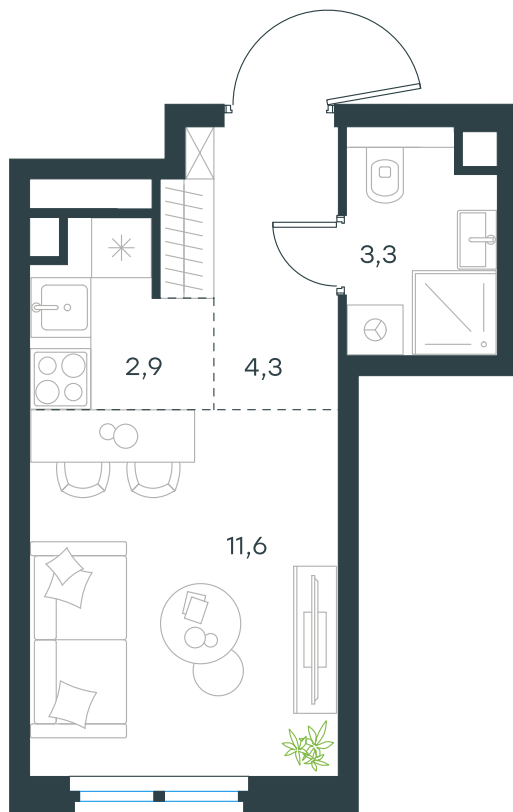

Фасады

Благоустройство

Планировка квартиры: 3-214

Характеристики

## Студия-квартира, 22,1 м<sup>2</sup>

Выдача ключей: IV квартал 2026

|                        |                 |
|------------------------|-----------------|
| Проект                 | Level           |
| Этаж                   | Нижегородская   |
| Корпус                 | 19 из 37        |
| Тип отделки            | 3               |
| Высота потолка         | Без отделки     |
| Цена за м <sup>2</sup> | 2,85 м          |
| Расположение           | 384 705 руб.    |
| Окна выходят           | м.Нижегородская |
|                        | На парк         |