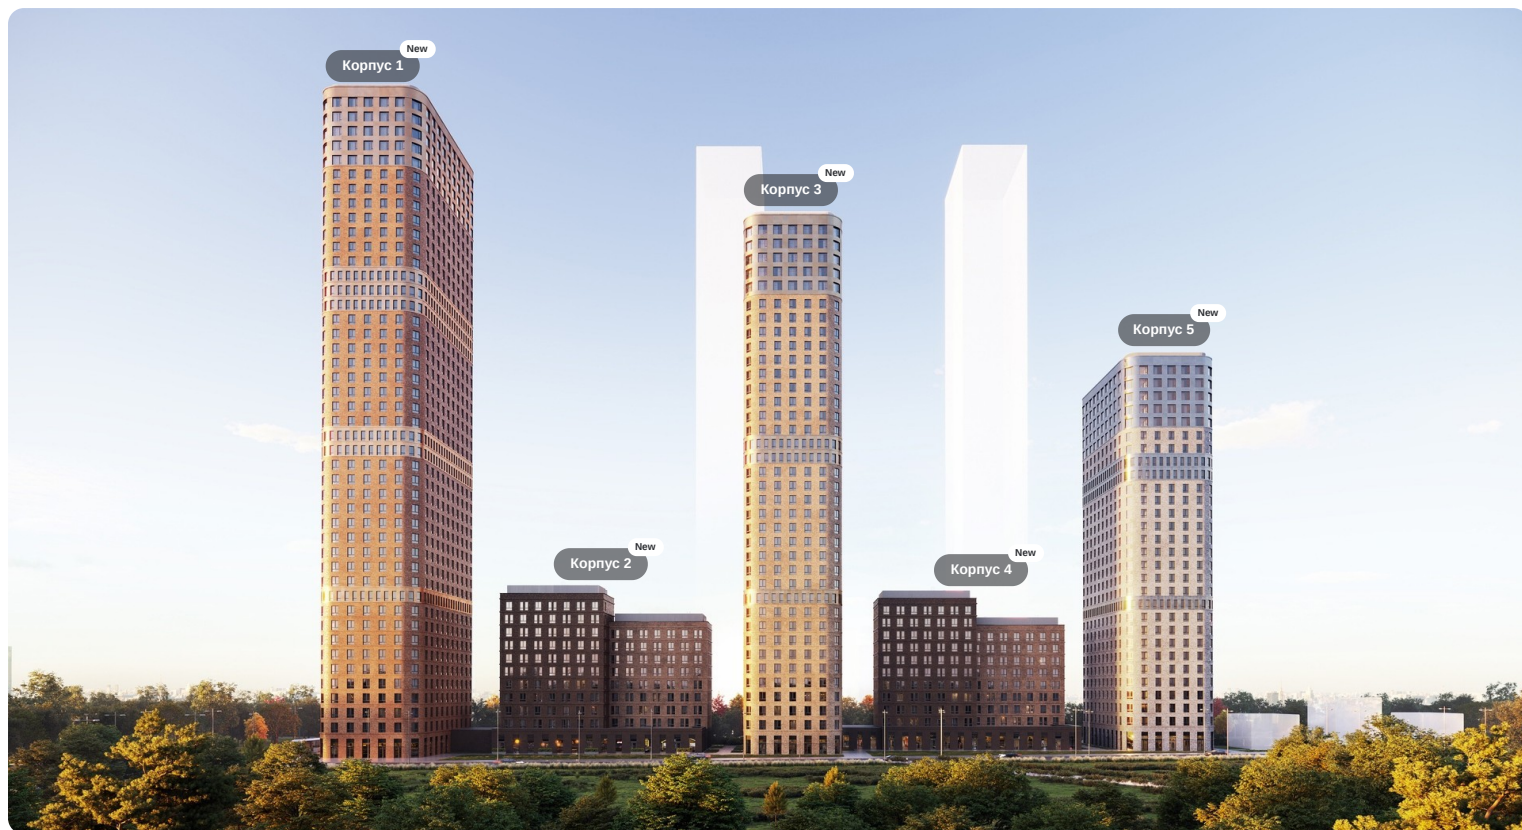

# Level Нижегородская

г. Москва, Перовское ш., д. 21

# Level Нижегородская

О проекте

Жилой комплекс комфорт-класса из восьми корпусов в активно развивающемся районе (ЮВАО).

Современная архитектура, самый высокий жилой комплекс района, близость к центру города.

## Преимущества

- Расположение рядом с центром в районе с уже сформированной инфраструктурой
- 10 минут пешком до станции метро (включая БКЛ), МЦК и МЦД-4 «Нижегородская».
- Современная архитектура.
- Собственный парк на территории жилого комплекса.
- Закрытый безопасный двор 0,9 га.
- Надёжное вложение в недвижимость.
- 14 минут на авто до Садового кольца.