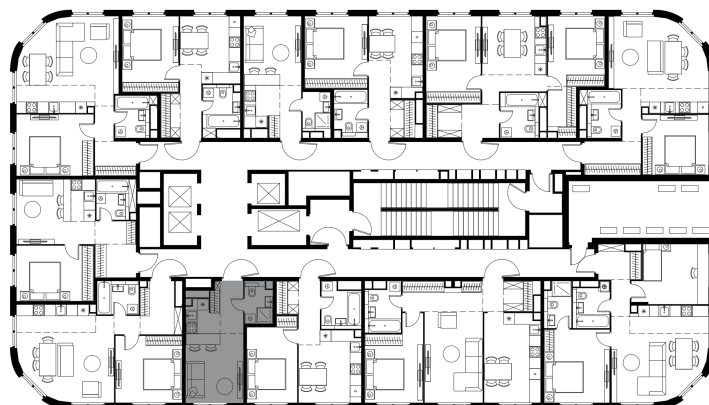

Планировка квартиры: 3-214

Характеристики

Студия-квартира, 22,1 м²

Выдача ключей: IV квартал 2026

Проект	Level
Этаж	Нижегородская
Корпус	19 из 37
Тип отделки	3
Высота потолка	Без отделки
Цена за м²	2,85 м
Расположение	384 705 руб.
Окна выходят	м.Нижегородская
	На парк

8 501 967 руб. С учетом - 35%
13 070 950 руб.

План этажа

Квартиру можно купить онлайн!

Рассказываем, как купить онлайн на нашем сайте — просто отсканируйте QR-код

[Смотреть на сайте](#)

Отсканируйте QR-код и посмотрите эту квартиру на [Level.ru](https://level.ru)