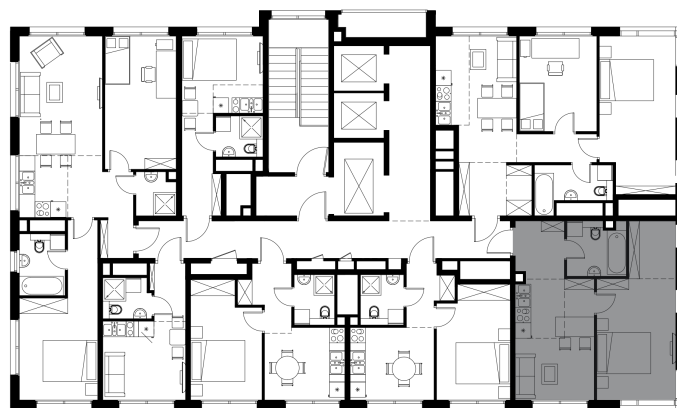

Квартиру можно купить онлайн!

Рассказываем, как купить онлайн на нашем сайте — просто отсканируйте QR-код

[Смотреть на сайте](#)

Отсканируйте QR-код и посмотрите эту квартиру на [Level.ru](https://level.ru)