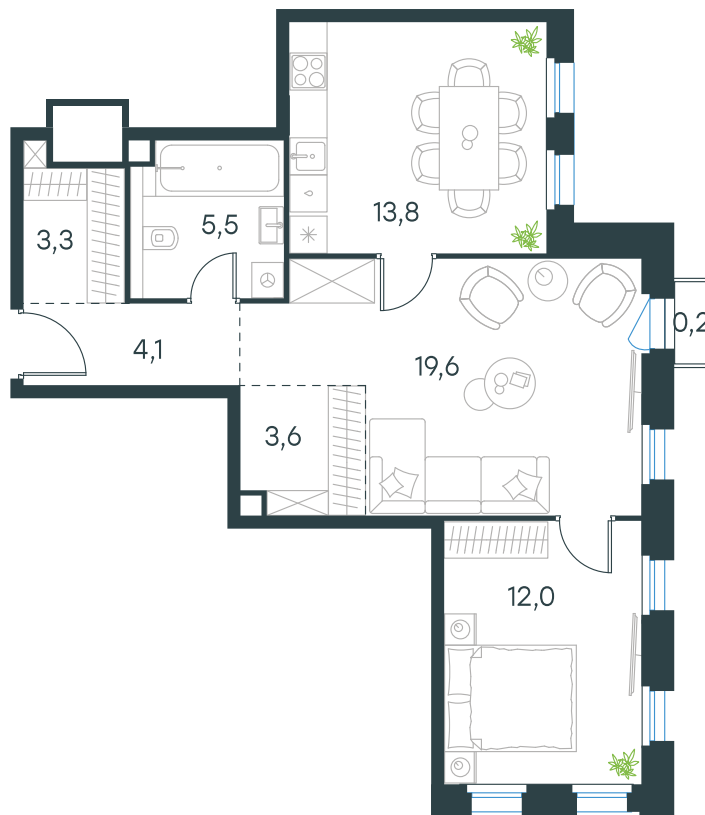

Фасады

Входная группа

Планировка квартиры: 3-1-230

Характеристики

**2-комн.
квартира, 62,1 м²**

Выдача ключей: I квартал 2027

Проект	Level Селигерская
Этаж	17 из 30
Корпус	3
Тип отделки	Без отделки
Высота потолка	2,72 м
Цена за м²	295 551 руб.
Расположение	м.Селигерская
Окна выходят	На двор, город, Останкинскую башню