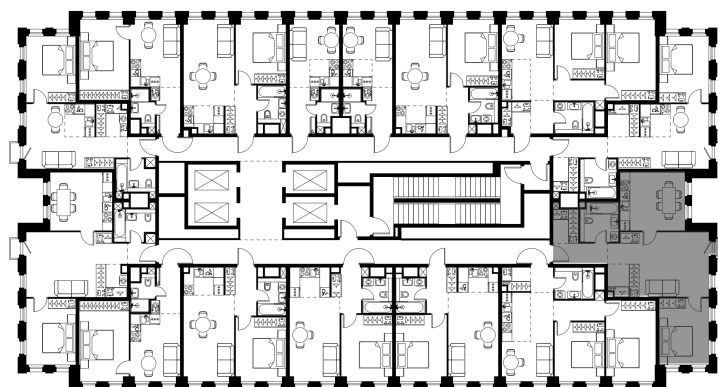

Квартиру можно купить онлайн!
Рассказываем, как купить онлайн на нашем сайте — просто отсканируйте QR-код

Смотреть на сайте
Отсканируйте QR-код и посмотрите эту квартиру на [Level.ru](https://level.ru)