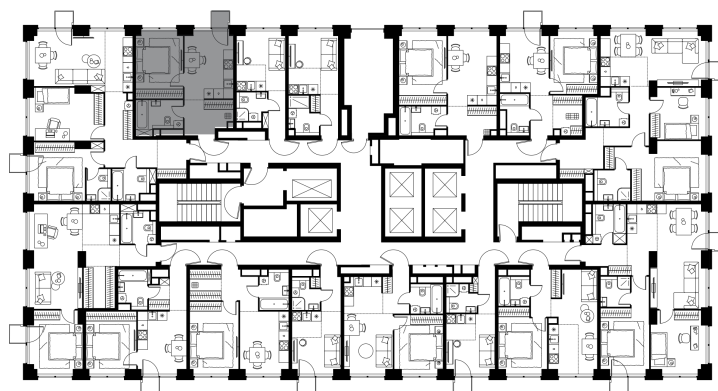

Квартиру можно купить онлайн!

Рассказываем, как купить онлайн на нашем сайте — просто отсканируйте QR-код

[Смотреть на сайте](#)

Отсканируйте QR-код и посмотрите эту квартиру на [Level.ru](#)