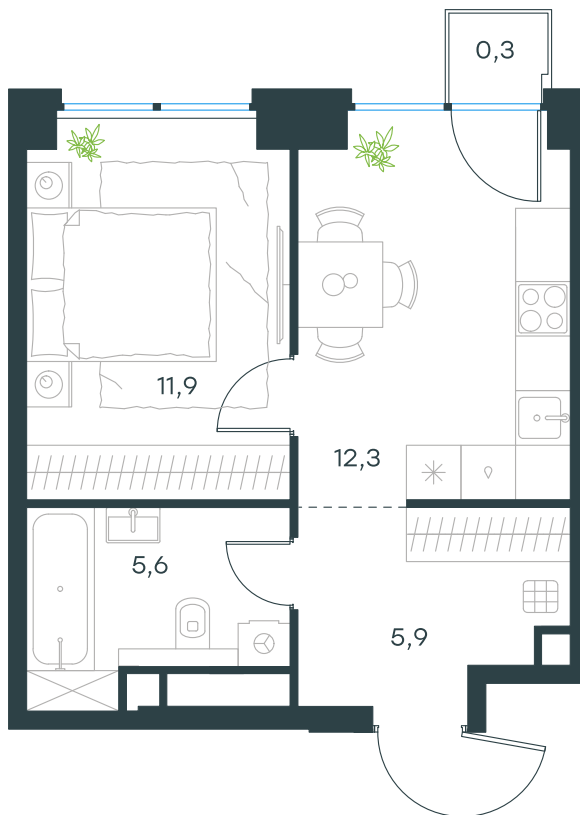

Благоустройство и фасады

Лобби

Планировка квартиры: 2-152

Характеристики

**1-комн.
квартира, 36,0 м²**

Выдача ключей: II квартал 2028

Проект	Level Звенигородская, этап 1
Этаж	12 из 64
Корпус	2
Тип отделки	Без отделки
Высота потолка	2,7 м
Цена за м ²	410 192 руб.
Расположение	м.Звенигородская
Окна выходят	На двор