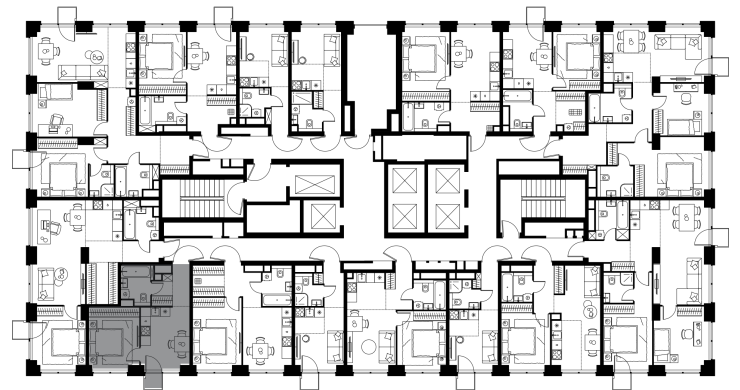

Квартиру можно купить онлайн!

Рассказываем, как купить онлайн на нашем сайте — просто отсканируйте QR-код

[Смотреть на сайте](#)

Отсканируйте QR-код и посмотрите эту квартиру на [Level.ru](#)