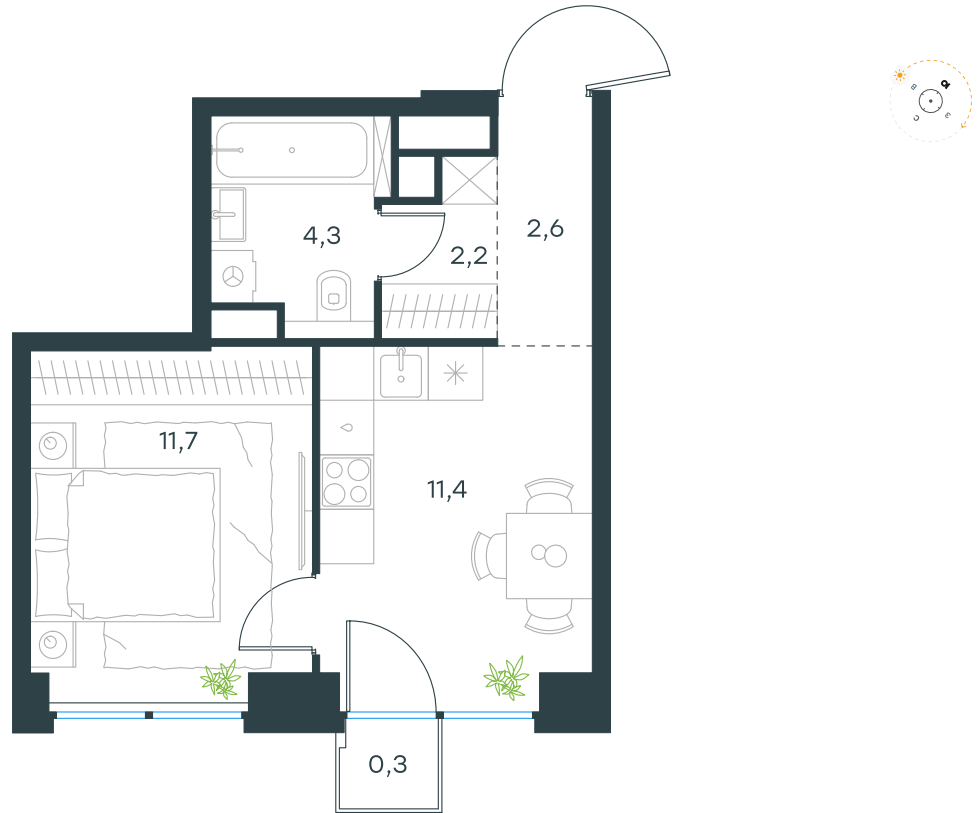

Благоустройство и фасады

Лобби

Планировка квартиры: 2-164

Характеристики

**1-КОМН.
квартира, 32,5 м²**

Выдача ключей: II квартал 2028

Проект	Level Звенигородская, этап 1
Этаж	12 из 64
Корпус	2
Тип отделки	Без отделки
Высота потолка	2,7 м
Цена за м²	433 610 руб.
Расположение	м.Звенигородская
Окна выходят	На город