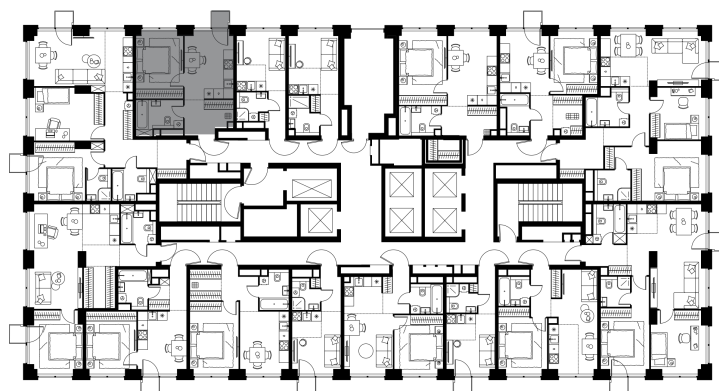

Квартиру можно купить онлайн!

Рассказываем, как купить онлайн на нашем сайте — просто отсканируйте QR-код

[Смотреть на сайте](#)

Отсканируйте QR-код и посмотрите эту квартиру на [Level.ru](https://level.ru)