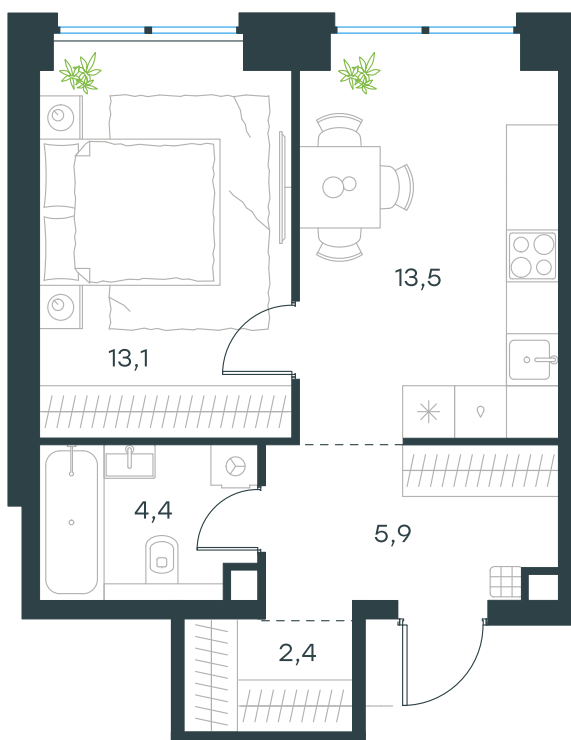

Благоустройство и фасады

Лобби

Планировка квартиры: 2-200

Характеристики

**1-комн.  
квартира, 39,3 м²**

Выдача ключей: II квартал 2028

Проект	Level Звенигородская, этап 1
Этаж	15 из 64
Корпус	2
Тип отделки	Без отделки
Высота потолка	2,7 м
Цена за м²	397 482 руб.
Расположение	м.Звенигородская
Окна выходят	На двор